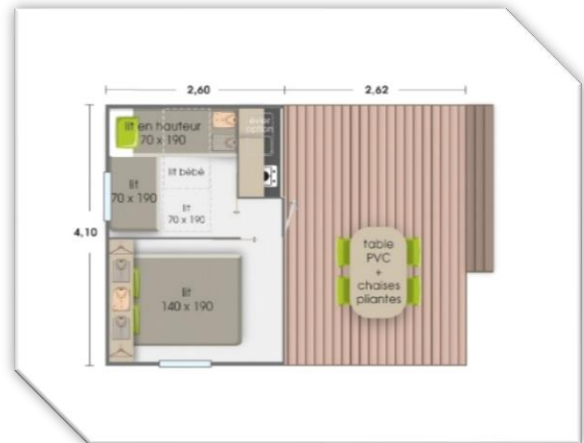

Une chambre parents avec un lit 140 X 190 et une chambre enfants avec 2 lits 70 X 190 qui se transforme facilement en salon/salle à manger.

*Sans WC ni salle de bain le Coco nécessite l'utilisation de nos installations communes (douche, nettoyage vaisselle, WC...)

Comprenant :

- une cuisine avec accès direct vers l'extérieur : réfrigérateur, plaque de cuisson gaz, four micro-ondes, TV.
- Grande chambre (lit 140 x 190) avec rangement
- Petite chambre (2 lits 70x190) dont 1 en hauteur
- Sans WC. Sans salle de bain. Le Tithome nécessite l'utilisation des installations communes (douche, nettoyage vaisselle,wc)
- Plus une terrasse bois environ 13,50 m².
- **Hors juillet et août, location possible dès 2 nuits.**