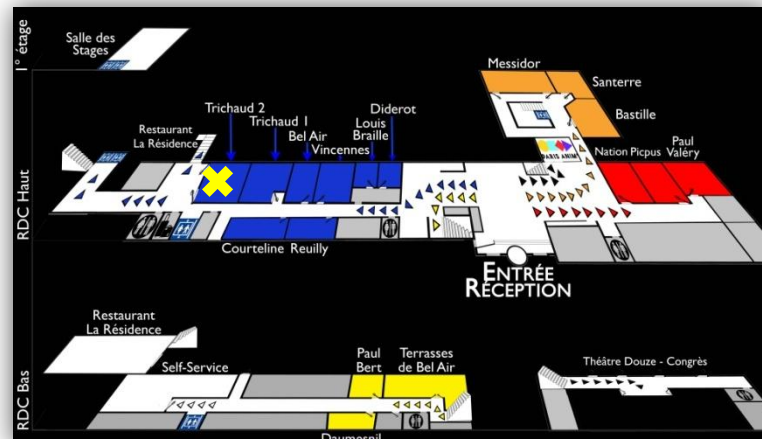

# Salle Trichaud 2

Cisp.fr

Wifi  RDC Haut

## CONFIGURATION DE BASE : CLASSE

**Hôtel CIS Paris Ravel**  
 6 avenue Maurice Ravel  
 75012 Paris  
 Tél. +33(0)1 44 75 60 00  
 accueil-ravel@cisp.fr

## DIMENSIONS

Longueur	9m90
Largeur	6m75
Hauteur	2m80
Surface	60m <sup>2</sup>