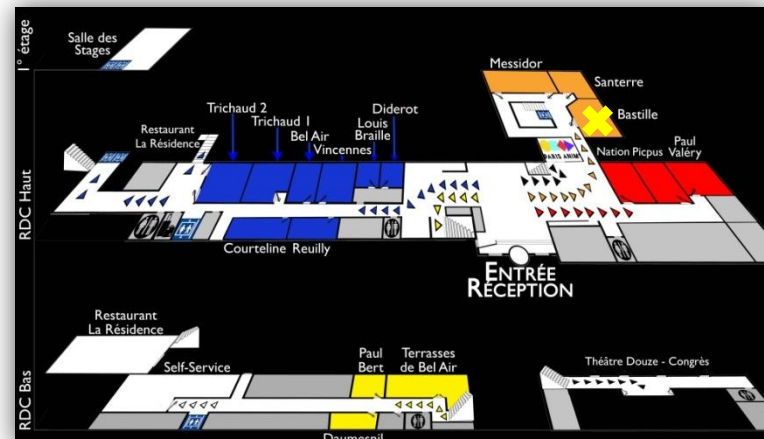

Salle Bastille

Cisp.fr

Wifi  RDC Haut

CONFIGURATION DE BASE : CLASSE

Hôtel CIS Paris Ravel
 6 avenue Maurice Ravel
 75012 Paris
 Tél. +33(0)1 44 75 60 00
 accueil-ravel@cisp.fr

CONFIGURATIONS POSSIBLES

Dans chacune des configurations le mobilier est stocké dans la salle. Mise en place sur demande anticipée.

CAPACITÉ

Carré	36
U	32+1
Classe	44+2
Théâtre	55+1

NB: la capacité peut varier en fonction du nombre de personne à mobilité réduite.

DIMENSIONS

Longueur	10m40
Largeur	6m75
Hauteur	2m65
Surface	68m ²

ÉQUIPEMENTS

Zone de projection
 Tableau blanc
 Paperboard

EN OPTION

Vidéoprojecteur Benq
 MS619ST - 800x600 -
 connectique HDMI

CONFORT

Lumière du jour
 Fontaine d'eau
 Gobelets