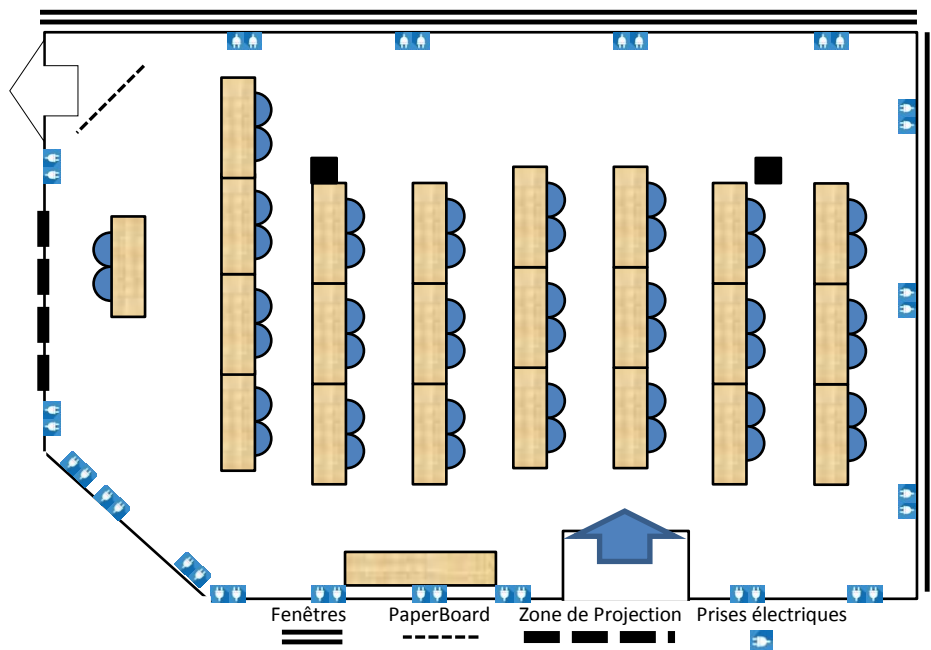

Salle Bastille

Cisp.fr

Wifi  RDC Haut

CONFIGURATION DE BASE : CLASSE

Hôtel CIS Paris Ravel
 6 avenue Maurice Ravel
 75012 Paris
 Tél. +33(0)1 44 75 60 00
 accueil-ravel@cisp.fr

CONFIGURATIONS POSSIBLES

Dans chacune des configurations le mobilier est stocké dans la salle. Mise en place sur demande anticipée.

CAPACITÉ

Carré	36
U	32+1
Classe	44+2
Théâtre	55+1

NB: la capacité peut varier en fonction du nombre de personne à mobilité réduite.

DIMENSIONS

Longueur	10m40
Largeur	6m75
Hauteur	2m65
Surface	68m ²

ÉQUIPEMENTS

Zone de projection
 Tableau blanc
 Paperboard

EN OPTION

Vidéoprojecteur Benq
 MS619ST - 800x600 -
 connectique HDMI

CONFORT

Lumière du jour
 Fontaine d'eau
 Gobelets