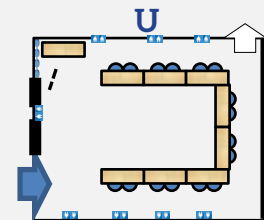

Salle Picpus

cisp.fr

wifi  RDC Haut

CONFIGURATION DE BASE : CARRÉ

Hôtel CIS Paris Ravel

6 avenue Maurice Ravel
75012 Paris

Tél. +33(0)1 44 75 60 00
accueil-ravel@cisp.fr

CONFIGURATIONS POSSIBLES

Dans chacune des configurations le mobilier est stocké dans la salle. Mise en place sur demande anticipée.

CAPACITÉ

Carré	20
U	16
Classe	20
Théâtre	30

NB : la capacité peut varier en fonction du nombre de personne à mobilité réduite.

DIMENSIONS

Longueur	6m54
Largeur	5m17
Hauteur	3m15
Surface	34m ²

ÉQUIPEMENTS

Zone de projection
Tableau blanc
Paperboard

EN OPTION

Vidéoprojecteur Benq
MS619ST - 800x600 -
connectique VGA

CONFORT

Lumière du jour
3 bouteille d'eau de 1,5L
Gobelets