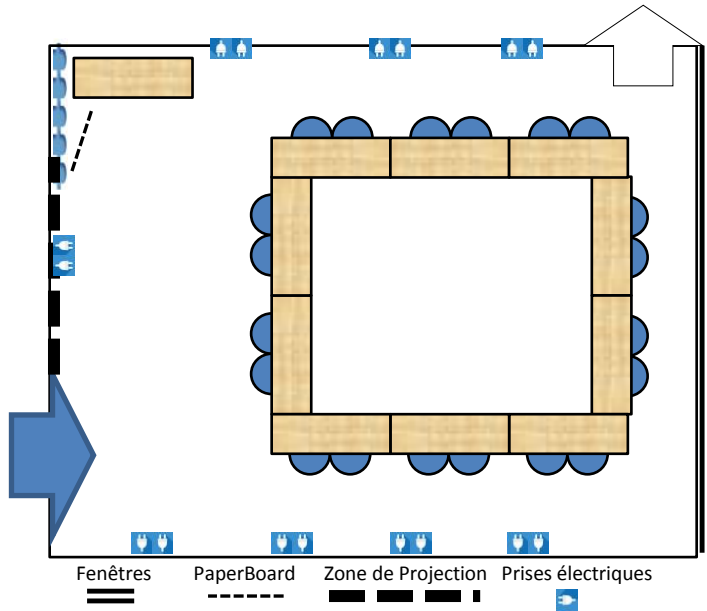

Salle Picpus

cisp.fr

wifi  RDC Haut

CONFIGURATION DE BASE : CARRÉ

Hôtel CIS Paris Ravel

6 avenue Maurice Ravel
75012 Paris

Tél. +33(0)1 44 75 60 00
accueil-ravel@cisp.fr

CONFIGURATIONS POSSIBLES

Dans chacune des configurations le mobilier est stocké dans la salle. Mise en place sur demande anticipée.

CAPACITÉ

Carré	20
U	16
Classe	20
Théâtre	30

NB : la capacité peut varier en fonction du nombre de personne à mobilité réduite.

DIMENSIONS

Longueur	6m54
Largeur	5m17
Hauteur	3m15
Surface	34m ²

ÉQUIPEMENTS

Zone de projection
Tableau blanc
Paperboard

EN OPTION

Vidéoprojecteur Benq
MS619ST - 800x600 -
connectique VGA

CONFORT

Lumière du jour
3 bouteille d'eau de 1,5L
Gobelets