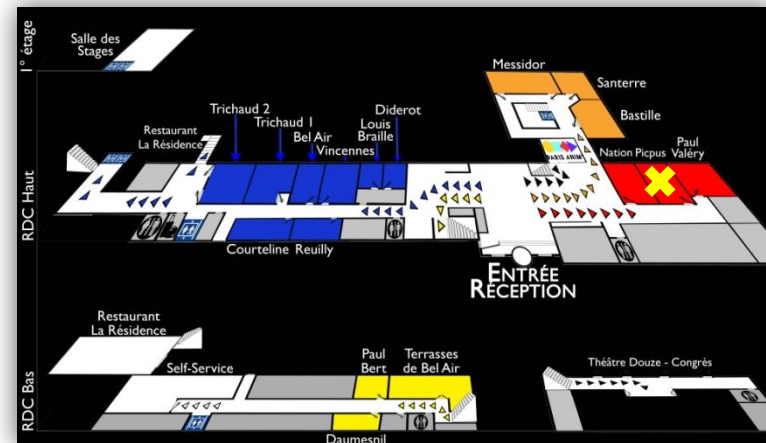

Salle Picpus

cisp.fr

wifi  RDC Haut

CONFIGURATION DE BASE : CARRÉ

Hôtel CIS Paris Ravel

6 avenue Maurice Ravel
75012 Paris

Tél. +33(0)1 44 75 60 00
accueil-ravel@cisp.fr

CONFIGURATIONS POSSIBLES

Dans chacune des configurations le mobilier est stocké dans la salle. Mise en place sur demande anticipée.

CAPACITÉ

Carré	20
U	16
Classe	20
Théâtre	30

NB : la capacité peut varier en fonction du nombre de personne à mobilité réduite.

DIMENSIONS

Longueur	6m54
Largeur	5m17
Hauteur	3m15
Surface	34m ²

ÉQUIPEMENTS

Zone de projection
Tableau blanc
Paperboard

EN OPTION

Vidéoprojecteur Benq
MS619ST - 800x600 -
connectique VGA

CONFORT

Lumière du jour
3 bouteille d'eau de 1,5L
Gobelets