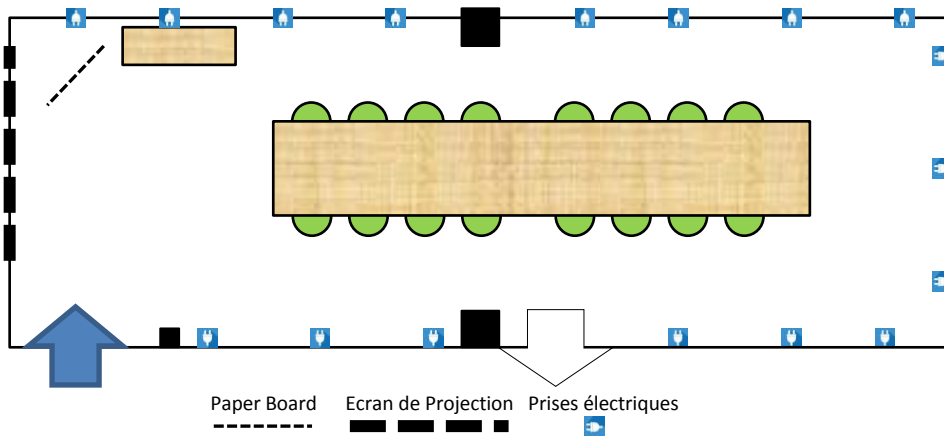

Salle Daumesnil

Cisp.fr

wifi RDC Bas

CONFIGURATION DE BASE : CARRÉ

CONFIGURATIONS POSSIBLES

Aménagement
non modifiable

CAPACITÉ

Carré 16

DIMENSIONS

Longueur 10m
 Largeur 3m50
 Hauteur 2m70
 Surface 35m²

ÉQUIPEMENTS

Ecran
 Tableau blanc
 Paperboard

EN OPTION

Vidéoprojecteur Sanyo
 PLC-XD2200 - 1024x768 -
 connectique VGA

CONFORT

Salle aveugle
 Fontaine d'eau
 Gobelets