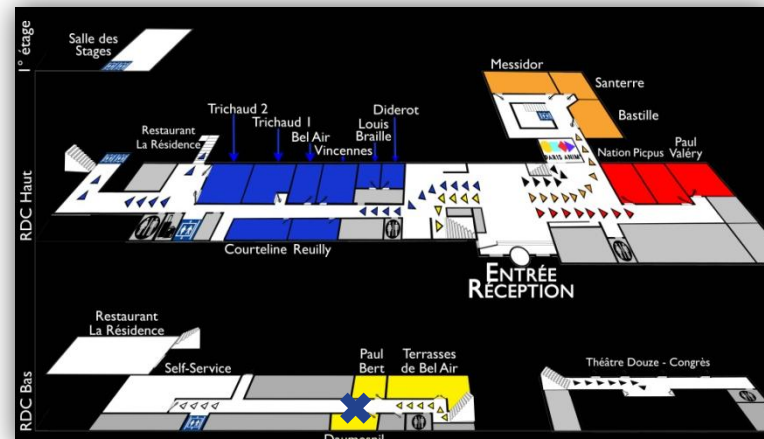

Salle Daumesnil

Cisp.fr

wifi RDC Bas

CONFIGURATION DE BASE : CARRÉ

CONFIGURATIONS POSSIBLES

Aménagement
non modifiable

CAPACITÉ

Carré 16

DIMENSIONS

Longueur 10m
 Largeur 3m50
 Hauteur 2m70
 Surface 35m²

ÉQUIPEMENTS

Ecran
 Tableau blanc
 Paperboard

EN OPTION

Vidéoprojecteur Sanyo
 PLC-XD2200 - 1024x768 -
 connectique VGA

CONFORT

Salle aveugle
 Fontaine d'eau
 Gobelets