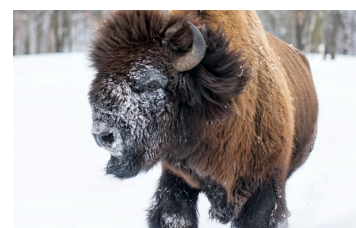

KANATHA-AKI

Centre d'activités nature Kanatha-Aki

Visite du cheptel des bisons & Fondue Suisse

Sur le domaine du centre d'activité nature Kanatha-Aki, nous vous offrons le privilège unique de faire la rencontre du plus grand mammifère terrestre Nord-Américain : le bison des bois «Athabasca».

Nous avons créé la première et la seule réserve de bisons des bois au Québec dans le but de protéger l'espèce qui est actuellement menacée d'extinction. Ce survivant de la préhistoire a su traverser l'ère glaciaire. Il a joué un rôle fondamental dans la survie de l'homme sur la planète. Pendant cette visite unique en son genre, vous pourrez découvrir les mœurs et le mode de vie des bisons dans leur immense territoire.

Vous partirez en expédition sur un parcours de 15 minutes de marche où les parfums de la nature vous enivreront, suite à l'appel du guide, les bisons descendront de la montagne et vous pourrez assister à leurs repas.