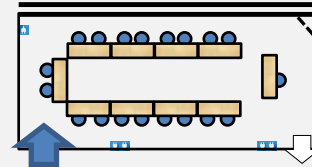

Salle Reuilly

cisp.fr

wifi RDC Haut

CONFIGURATION DE BASE : CARRÉ

Hôtel CIS Paris Ravel
 6 avenue Maurice Ravel
 75012 Paris
 Tél. +33(0)1 44 75 60 00
 accueil-ravel@cisp.fr

AMÉNAGEMENTS TYPES

U

Classe

CAPACITÉ

Classe	20+1
Carré	20
U	18+1

DIMENSIONS

Longueur	8m60
Largeur	3m50
Hauteur	2m70
Surface	30m ²

ÉQUIPEMENTS

Zone de projection
 Tableau blanc
 Paperboard

EN OPTION

Vidéoprojecteur Benq
 MS619ST - 800x600 -
 connectique HDMI