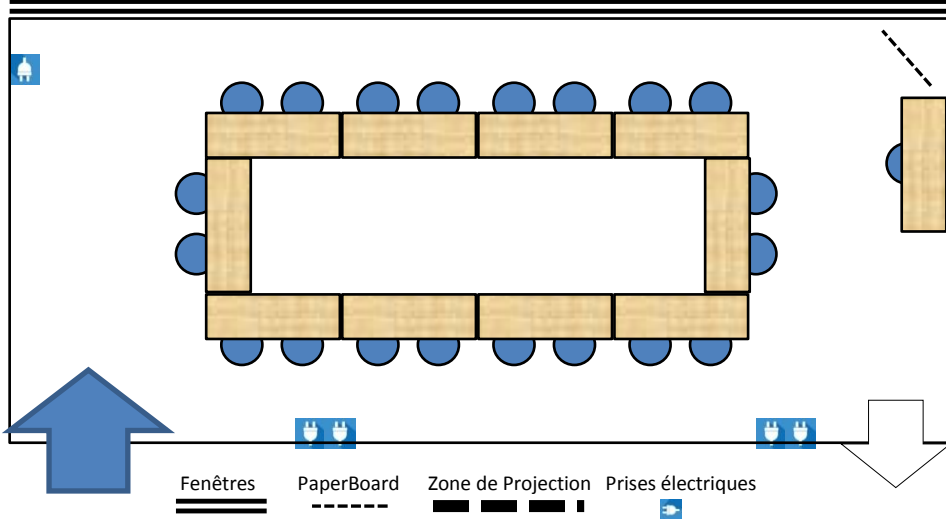

Salle Reuilly

cisp.fr

wifi RDC Haut

CONFIGURATION DE BASE : CARRÉ

Hôtel CIS Paris Ravel
 6 avenue Maurice Ravel
 75012 Paris
 Tél. +33(0)1 44 75 60 00
 accueil-ravel@cisp.fr

AMÉNAGEMENTS TYPES

U

Classe

CAPACITÉ

Classe	20+1
Carré	20
U	18+1

DIMENSIONS

Longueur	8m60
Largeur	3m50
Hauteur	2m70
Surface	30m ²

ÉQUIPEMENTS

Zone de projection
 Tableau blanc
 Paperboard

EN OPTION

Vidéoprojecteur Benq
 MS619ST - 800x600 -
 connectique HDMI