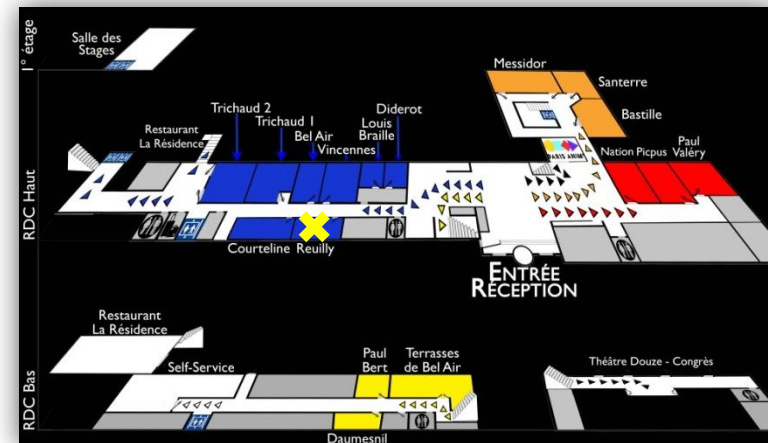

Salle Reuilly

cisp.fr

wifi RDC Haut

CONFIGURATION DE BASE : CARRÉ

Hôtel CIS Paris Ravel
 6 avenue Maurice Ravel
 75012 Paris
 Tél. +33(0)1 44 75 60 00
 accueil-ravel@cisp.fr

AMÉNAGEMENTS TYPES

U

Classe

CAPACITÉ

Classe	20+1
Carré	20
U	18+1

DIMENSIONS

Longueur	8m60
Largeur	3m50
Hauteur	2m70
Surface	30m ²

ÉQUIPEMENTS

Zone de projection
 Tableau blanc
 Paperboard

EN OPTION

Vidéoprojecteur Benq
 MS619ST - 800x600 -
 connectique HDMI