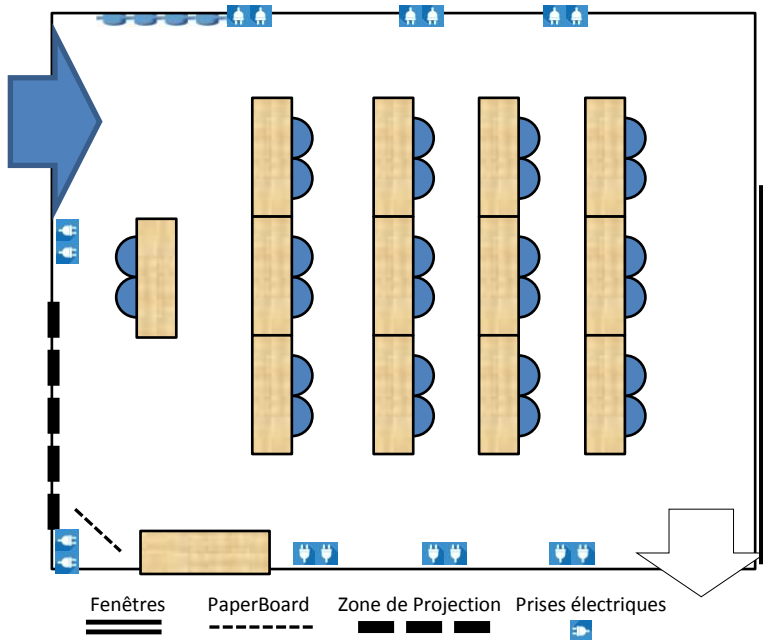

Salle Nation

cisp.fr

wifi  RDC Haut

CONFIGURATION DE BASE : CLASSE

Hôtel CIS Paris Ravel

6 avenue Maurice Ravel

75012 Paris

Tél. +33(0)1 44 75 60 00

accueil-ravel@cisp.fr

CONFIGURATIONS POSSIBLES

Dans chacune des configurations le mobilier est stocké dans la salle. Mise en place sur demande anticipée.

CAPACITÉ

Carré	20
U	16+1
Classe	24+2
Théâtre	28+2

NB: la capacité peut varier en fonction du nombre de personne à mobilité réduite.

DIMENSIONS

Longueur	6m54
Largeur	5m17
Hauteur	3m15
Surface	34m ²

ÉQUIPEMENTS

Ecran
Tableau blanc
Paperboard

EN OPTION

Vidéoprojecteur Benq
MS619ST - 800x600 -
connectique HDMI

CONFORT

Lumière du jour
Fontaine d'eau
Gobelets