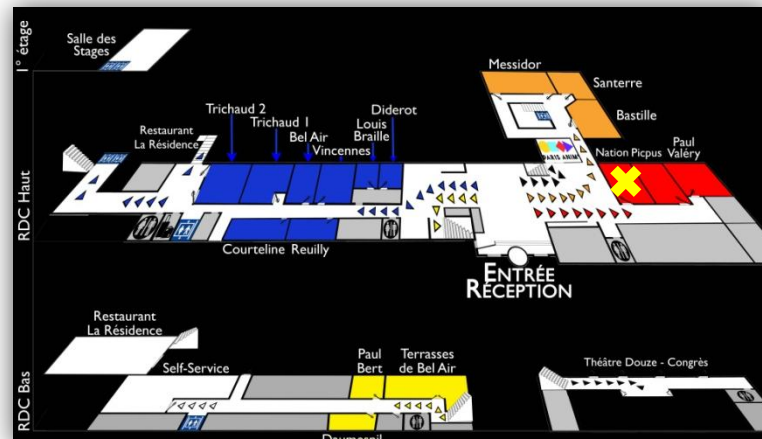

Salle Nation

cisp.fr

wifi  RDC Haut

CONFIGURATION DE BASE : CLASSE

Hôtel CIS Paris Ravel

6 avenue Maurice Ravel

75012 Paris

Tél. +33(0)1 44 75 60 00

accueil-ravel@cisp.fr

CONFIGURATIONS POSSIBLES

Dans chacune des configurations le mobilier est stocké dans la salle. Mise en place sur demande anticipée.

CAPACITÉ

Carré	20
U	16+1
Classe	24+2
Théâtre	28+2

NB: la capacité peut varier en fonction du nombre de personne à mobilité réduite.

DIMENSIONS

Longueur	6m54
Largeur	5m17
Hauteur	3m15
Surface	34m ²

ÉQUIPEMENTS

Ecran
Tableau blanc
Paperboard

EN OPTION

Vidéoprojecteur Benq
MS619ST - 800x600 -
connectique HDMI

CONFORT

Lumière du jour
Fontaine d'eau
Gobelets