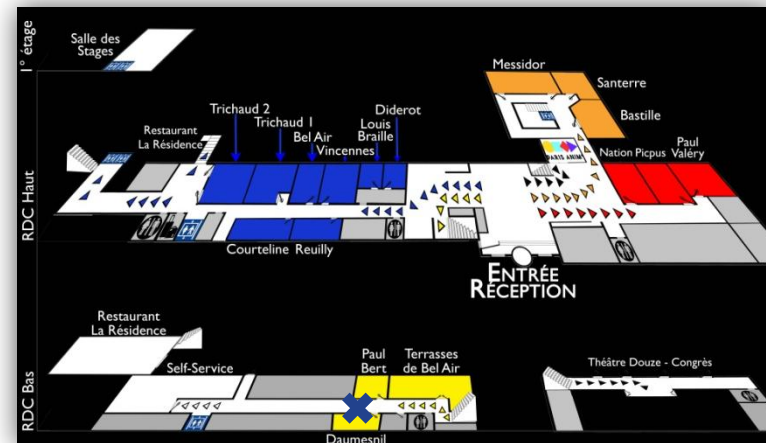

Salle Daumesnil

Cisp.fr

wifi RDC Bas

CONFIGURATION DE BASE : CARRÉ

CONFIGURATIONS POSSIBLES

Aménagement
non modifiable

CAPACITÉ

Carré 16

DIMENSIONS

Longueur 10m
Largeur 3m50
Hauteur 2m70
Surface 35m²

ÉQUIPEMENTS

Ecran
Tableau blanc
Paperboard

EN OPTION

Vidéoprojecteur

CONFORT

Salle aveugle
3 bouteille d'eau de 1,5L
Gobelets