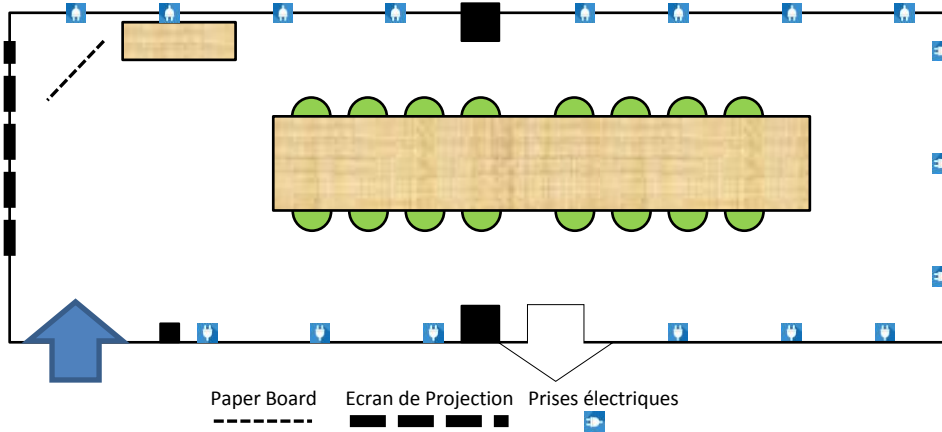

Salle Daumesnil

Cisp.fr

wifi RDC Bas

CONFIGURATION DE BASE : CARRÉ

CONFIGURATIONS POSSIBLES

Aménagement
non modifiable

CAPACITÉ

Carré 16

DIMENSIONS

Longueur 10m
Largeur 3m50
Hauteur 2m70
Surface 35m²

ÉQUIPEMENTS

Ecran
Tableau blanc
Paperboard

EN OPTION

Vidéoprojecteur

CONFORT

Salle aveugle
3 bouteille d'eau de 1,5L
Gobelets