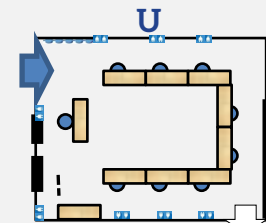

Salle Nation

cisp.fr

wifi  RDC Haut

CONFIGURATION DE BASE : CLASSE

Hôtel CIS Paris Ravel

6 avenue Maurice Ravel

75012 Paris

Tél. +33(0)1 44 75 60 00

accueil-ravel@cisp.fr

CONFIGURATIONS POSSIBLES

Dans chacune des configurations le mobilier est stocké dans la salle. Mise en place sur demande anticipée.

CAPACITÉS "COVID"

Carré	10
U	8+1
Classe	15+1
Théâtre	16+1

NB: la capacité peut varier en fonction du nombre de personne à mobilité réduite.

DIMENSIONS

Longueur	6m54
Largeur	5m17
Hauteur	3m15
Surface	34m ²

ÉQUIPEMENTS

Ecran
Tableau blanc
Paperboard

EN OPTION

Vidéoprojecteur Benq
MS619ST - 800x600 -
connectique HDMI