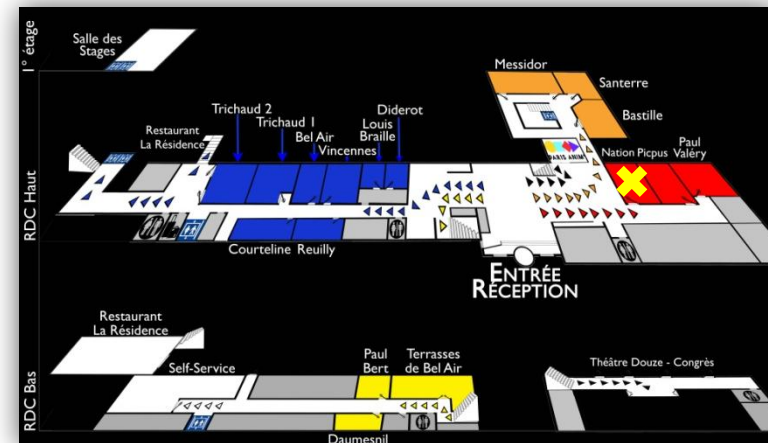

Salle Nation

cisp.fr

wifi  RDC Haut

CONFIGURATION DE BASE : CLASSE

Hôtel CIS Paris Ravel

6 avenue Maurice Ravel

75012 Paris

Tél. +33(0)1 44 75 60 00

accueil-ravel@cisp.fr

CONFIGURATIONS POSSIBLES

Dans chacune des configurations le mobilier est stocké dans la salle. Mise en place sur demande anticipée.

CAPACITÉS "COVID"

Carré	10
U	8+1
Classe	15+1
Théâtre	16+1

NB: la capacité peut varier en fonction du nombre de personne à mobilité réduite.

DIMENSIONS

Longueur	6m54
Largeur	5m17
Hauteur	3m15
Surface	34m ²

ÉQUIPEMENTS

Ecran
Tableau blanc
Paperboard

EN OPTION

Vidéoprojecteur Benq
MS619ST - 800x600 -
connectique HDMI