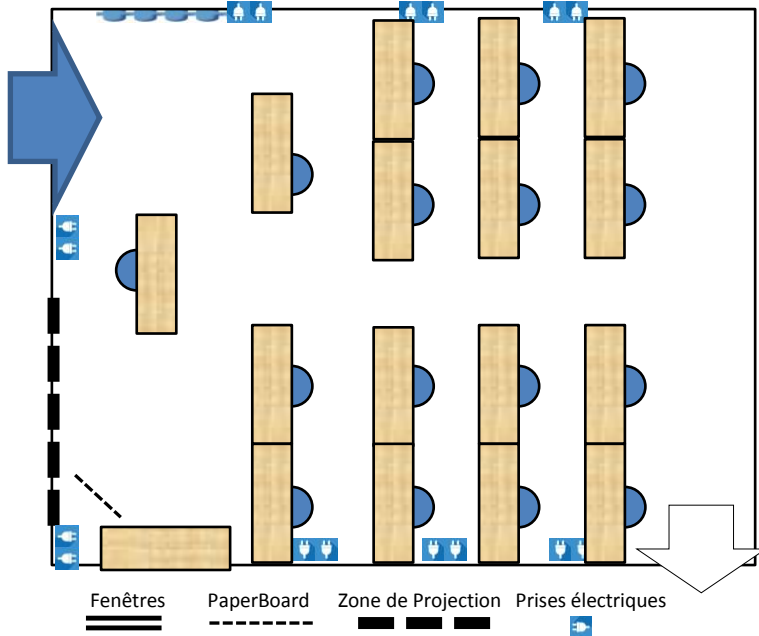

Salle Nation

cisp.fr

wifi  RDC Haut

CONFIGURATION DE BASE : CLASSE

Hôtel CIS Paris Ravel

6 avenue Maurice Ravel

75012 Paris

Tél. +33(0)1 44 75 60 00

accueil-ravel@cisp.fr

CONFIGURATIONS POSSIBLES

Dans chacune des configurations le mobilier est stocké dans la salle. Mise en place sur demande anticipée.

CAPACITÉS "COVID"

Carré	10
U	8+1
Classe	15+1
Théâtre	16+1

NB: la capacité peut varier en fonction du nombre de personne à mobilité réduite.

DIMENSIONS

Longueur	6m54
Largeur	5m17
Hauteur	3m15
Surface	34m ²

ÉQUIPEMENTS

Ecran
Tableau blanc
Paperboard

EN OPTION

Vidéoprojecteur Benq
MS619ST - 800x600 -
connectique HDMI