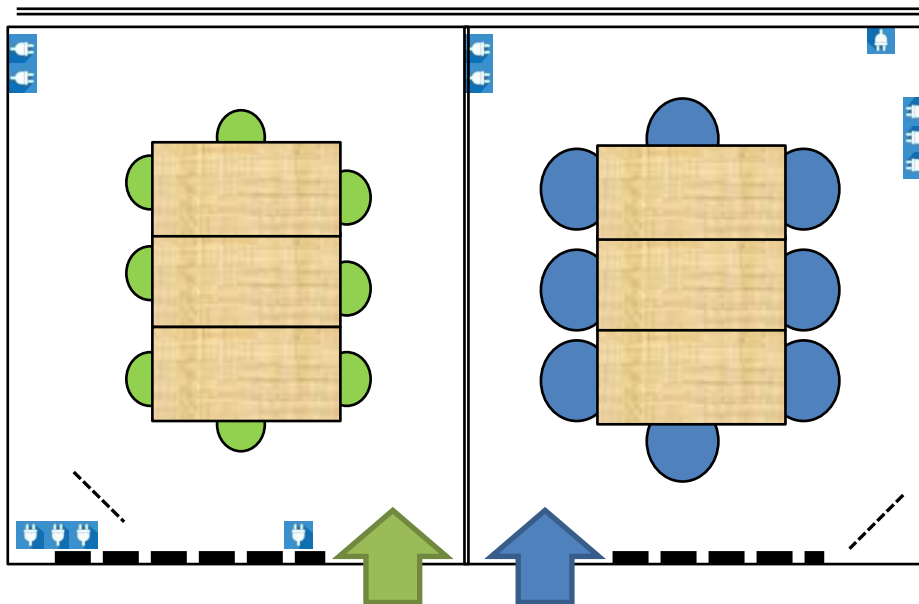

Salle Diderot

Salle Louis Braille

cisp.fr

Wifi

RDC Haut

CONFIGURATION DE BASE : CARRÉ

Fenêtres PaperBoard Zone de Projection Prises électriques

CONFIGURATIONS POSSIBLES

Aménagement
non modifiable

CAPACITÉ

Tour de table 8

DIMENSIONS

Longueur 3m40
Largeur 2m85
Hauteur 2m85
Surface 13,5m²

ÉQUIPEMENTS

Zone de projection
Paperboard

EN OPTION

Vidéoprojecteur Sanyo
PLC-XD2200 - 1024x768 -
connectique VGA

CONFORT

Lumière du jour
Fontaine d'eau
Gobelets

Hôtel CIS Paris Ravel

6 avenue Maurice Ravel - 75012 Paris - Tél. +33(0)1 44 75 60 00 accueil-ravel@cisp.fr