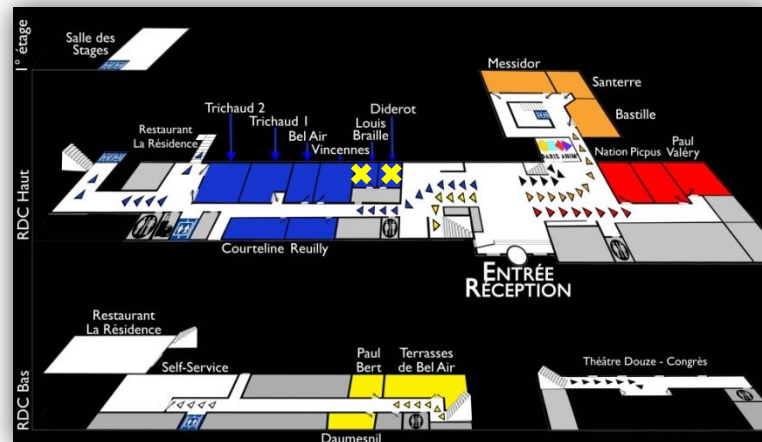

Salle Diderot

Salle Louis Braille

cisp.fr

Wifi

RDC Haut

CONFIGURATION DE BASE : CARRÉ

Fenêtres PaperBoard Zone de Projection Prises électriques

CONFIGURATIONS POSSIBLES

Aménagement
non modifiable

CAPACITÉ

Tour de table 8

DIMENSIONS

Longueur 3m40
Largeur 2m85
Hauteur 2m85
Surface 13,5m²

ÉQUIPEMENTS

Zone de projection
Paperboard

EN OPTION

Vidéoprojecteur Sanyo
PLC-XD2200 - 1024x768 -
connectique VGA

CONFORT

Lumière du jour
Fontaine d'eau
Gobelets

Hôtel CIS Paris Ravel

6 avenue Maurice Ravel - 75012 Paris - Tél. +33(0)1 44 75 60 00 accueil-ravel@cisp.fr