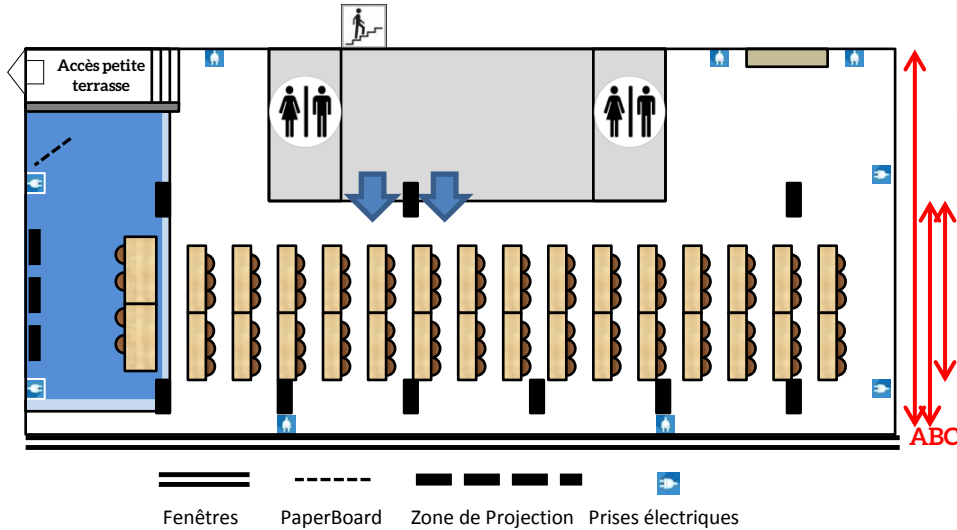

Salle des Stages

cisp.fr

wifi 1° étage

CONFIGURATION DE BASE : CLASSE

Hôtel CIS Paris Ravel

6 avenue Maurice Ravel - 75012 Paris - Tél. +33(0)1 44 75 60 00 accueil-ravel@cisp.fr