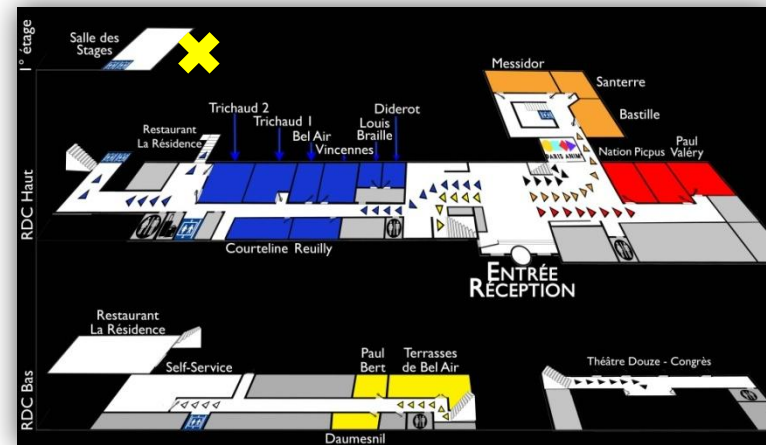

# Salle des Stages

cisp.fr

wifi 1° étage

## CONFIGURATION DE BASE : CLASSE

Hôtel CIS Paris Ravel

6 avenue Maurice Ravel - 75012 Paris - Tél. +33(0)1 44 75 60 00 [accueil-ravel@cisp.fr](mailto:accueil-ravel@cisp.fr)

## CONFIGURATIONS POSSIBLES

## DIMENSIONS

Longueur	19m30
Largeur A	8m60
Largeur B	5m10
Largeur C	3m90
Hauteur	2m90
Surface total	130m <sup>2</sup>