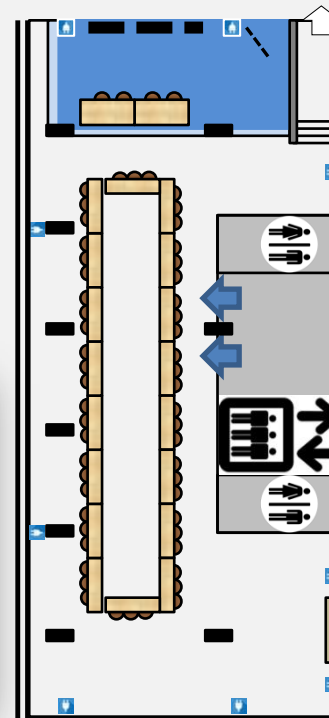

CAPACITÉ

Carré	54
Classe	90+4

DIMENSIONS

Longueur	19m30
Largeur A	8m60
Largeur B	5m10
Largeur C	3m90
Hauteur	2m90
Surface total	130m²

ÉQUIPEMENTS

Zone de projection
Tableau blanc
Paperboard
Sonorisation - 2 micros HF

EN OPTION

Vidéoprojecteur Benq MS619ST - 800x600 - connectique HDMI

CONFORT

Lumière du jour
Fontaine d'eau
Gobelets

Dans chacune des configurations le mobilier est stocké dans la salle. Mise en place sur demande anticipée.