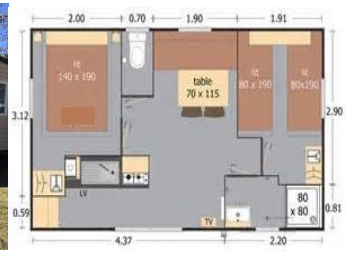

-**type 3 et type 3 eco** = 2 chambres 1 lit en 140cm x 190cm et 2 lits en 80cm x 190cm, 1 salle de bain, 1 WC, 1 coin repas + kitchenette

-**type 3 LUXE*** = 2 chambres 1 lit en 140cm x 190cm et 2 lits en 80cm x 190cm, 1 salle de bain, 1 WC, 1 coin repas + kitchenette + **climatisation + lave-vaisselle**

-**type 4** = 3 chambres 1 lit en 140cm x 190cm et 4 lits en 80cm x 190cm, 1 salle de bain, 1 WC, 1 salon, 1 coin repas + kitchenette

-**type 4 LUXE*** = 3 chambres 1 lit en 140cm x 190cm et 4 lits en 80cm x 190cm, 1 salle de bain, 1 WC, 1 salon, 1 coin repas + kitchenette + **climatisation + lave-vaisselle**

Mobil home type 1 SUPER ASTRIA

(16 m²) 1 chambre + terrasse couverte (12 m²)

Mobil home type 3 eco LODGE 64

26 m² 2 chambres + terrasse semi-couverte

Mobil home type 3 ALIZE

(28 m²) 2 chambres + terrasse intégrée

Mobil home type 3 LODGE 74

(28 m²) 2 chambres + terrasse semi-couverte

Mobil home type 3 BAHIA DUO* LUXE

31 m² 2 chambres + terrasse couverte

Mobil home type 4 BERMUDES TRIO 2021

(32 m²) 3 chambres + terrasse semi-couverte