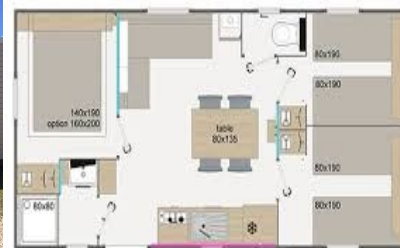

-**type 3 et type 3 eco** = 2 chambres 1 lit en 140cm x 190cm et 2 lits en 80cm x 190cm, 1 salle de bain, 1 WC, 1 coin repas + kitchenette

-**type 3 LUXE*** = 2 chambres 1 lit en 140cm x 190cm et 2 lits en 80cm x 190cm, 1 salle de bain, 1 WC, 1 coin repas + kitchenette + **climatisation + lave-vaisselle**

-**type 4** = 3 chambres 1 lit en 140cm x 190cm et 4 lits en 80cm x 190cm, 1 salle de bain, 1 WC, 1 salon, 1 coin repas + kitchenette

-**type 4 LUXE*** = 3 chambres 1 lit en 140cm x 190cm et 4 lits en 80cm x 190cm, 1 salle de bain, 1 WC, 1 salon, 1 coin repas + kitchenette + **climatisation + lave-vaisselle**

Mobil home type 3 LODGE 74

(28 m²) 2 chambres + terrasse semi-couverte

Mobil home type 3 BAHIA DUO* LUXE

31 m² 2 chambres + terrasse couverte

Mobil home type 4 BERMUDES TRIO 2021

(32 m²) 3 chambres + terrasse semi-couverte

Mobil home type 4 LODGE 8073

(30 m²) 3 chambres + terrasse couverte

31m² 3 chambres + terrasse couverte