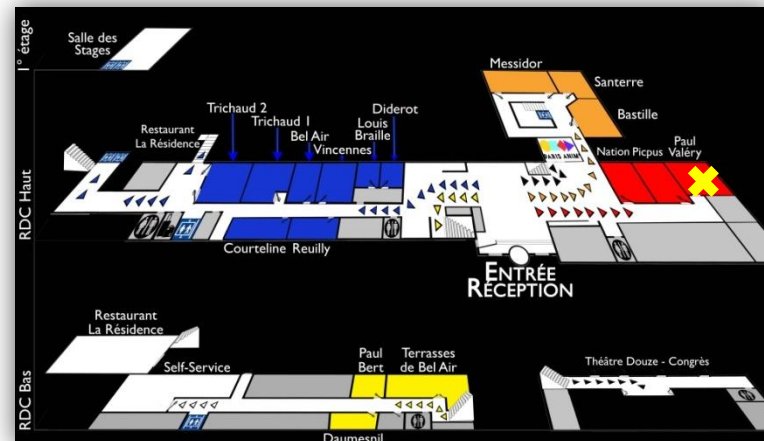

CONFIGURATIONS POSSIBLES