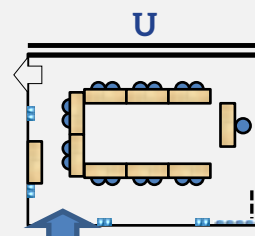

Dans chacune des configurations le mobilier est stocké dans la salle. Mise en place sur demande anticipée.

CAPACITÉ

Carré	20
U	16+1
Classe	24+2
Théâtre	28+2

NB: la capacité peut varier en fonction du nombre de personne à mobilité réduite.

DIMENSIONS

Longueur	6m80
Largeur	4m90
Hauteur	3m15
Surface	34m²

ÉQUIPEMENTS

Zone de projection
Tableau blanc
Paperboard

EN OPTION

Vidéoprojecteur Benq
MS619ST - 800x600 -
connectique HDMI

CONFORT

Lumière du jour
Fontaine d'eau
Gobelets