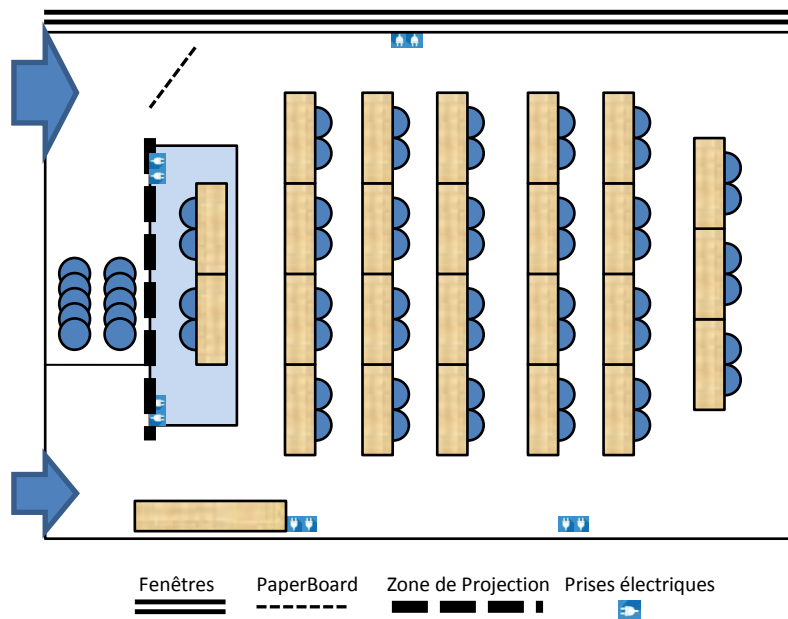

Salle Trichaud 2

Cisp.fr

Wifi  RDC Haut

CONFIGURATION DE BASE : CLASSE

Hôtel CIS Paris Ravel
 6 avenue Maurice Ravel
 75012 Paris
 Tél. +33(0)1 44 75 60 00
 accueil-ravel@cisp.fr

CONFIGURATIONS POSSIBLES

Carré

U

Théâtre

Dans chacune des configurations le mobilier est stocké dans la salle. Mise en place sur demande anticipée.

CAPACITÉ

Carré	34
U	28
Classe	50
Théâtre	60

NB : la capacité peut varier en fonction du nombre de personne à mobilité réduite.

DIMENSIONS

Longueur	9m90
Largeur	6m75
Hauteur	2m80
Surface	60m ²

ÉQUIPEMENTS

Ecran
 Tableau blanc
 Paperboard

EN OPTION

Vidéoprojecteur Benq
 MS632ST - 1280x800 -
 connectique HDMI

CONFORT

Lumière du jour
 6 bouteilles d'eau de 1,5L
 Gobelets