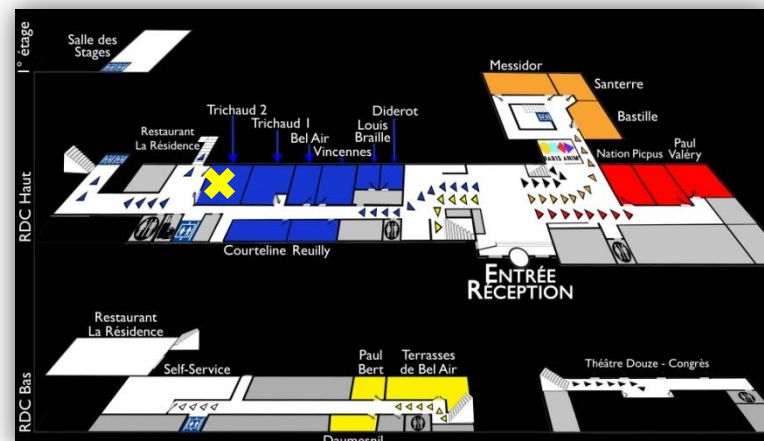

Salle Trichaud 2

Cisp.fr

Wifi  RDC Haut

CONFIGURATION DE BASE : CLASSE

Hôtel CIS Paris Ravel
 6 avenue Maurice Ravel
 75012 Paris
 Tél. +33(0)1 44 75 60 00
 accueil-ravel@cisp.fr

CONFIGURATIONS POSSIBLES

Carré

U

Théâtre

Dans chacune des configurations le mobilier est stocké dans la salle. Mise en place sur demande anticipée.

CAPACITÉ

Carré	34
U	28
Classe	50
Théâtre	60

NB : la capacité peut varier en fonction du nombre de personne à mobilité réduite.

DIMENSIONS

Longueur	9m90
Largeur	6m75
Hauteur	2m80
Surface	60m ²

ÉQUIPEMENTS

Ecran
 Tableau blanc
 Paperboard

EN OPTION

Vidéoprojecteur Benq
 MS632ST - 1280x800 -
 connectique HDMI

CONFORT

Lumière du jour
 6 bouteilles d'eau de 1,5L
 Gobelets