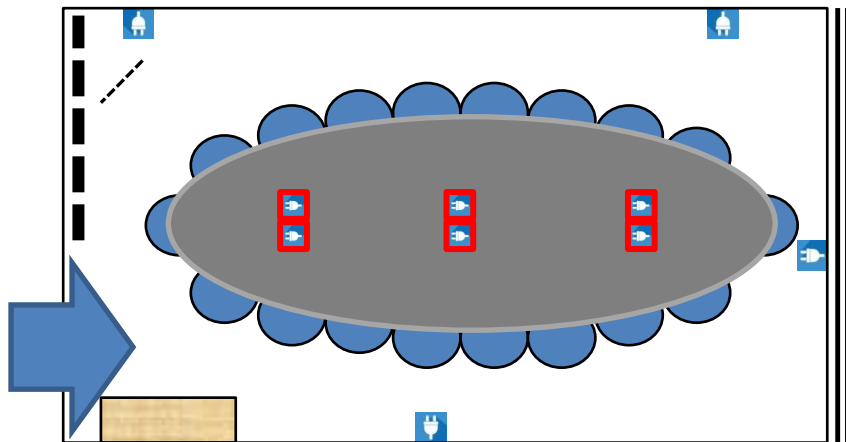

Salle Bel Air

cisp.fr

wifi RDC Haut

CONFIGURATION DE BASE : CARRÉ

Fenêtres PaperBoard Zone de Projection Prises électriques Bloc de 3 prises

CONFIGURATIONS POSSIBLES

Aménagement
non modifiable

CAPACITÉ

Carré 18
U
Classe
Théâtre

DIMENSIONS

Longueur 6m80
Largeur 3m30
Hauteur 2m80
Surface 22,5m²

ÉQUIPEMENTS

Zone de projection
Tableau blanc
Paperboard

EN OPTION

Vidéoprojecteur Benq
MS619ST - 800x600 -
connectique HDMI