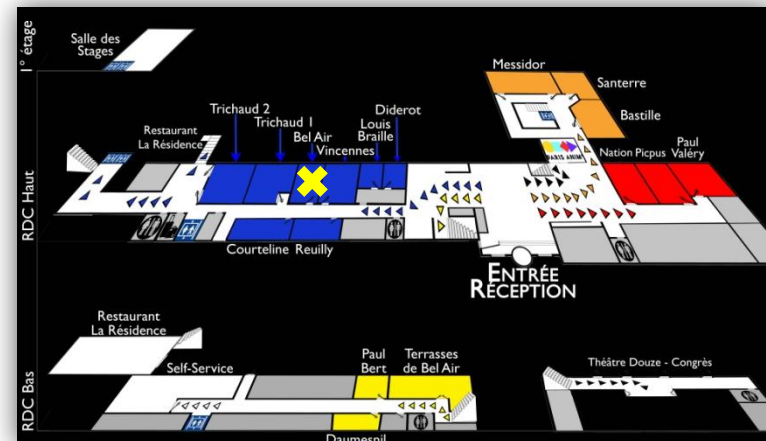

Salle Bel Air

cisp.fr

wifi RDC Haut

CONFIGURATION DE BASE : CARRÉ

Fenêtres PaperBoard Zone de Projection Prises électriques Bloc de 3 prises

CONFIGURATIONS POSSIBLES

Aménagement
non modifiable

CAPACITÉ

Carré 18
U
Classe
Théâtre

DIMENSIONS

Longueur 6m80
Largeur 3m30
Hauteur 2m80
Surface 22,5m²

ÉQUIPEMENTS

Zone de projection
Tableau blanc
Paperboard

EN OPTION

Vidéoprojecteur Benq
MS619ST - 800x600 -
connectique HDMI