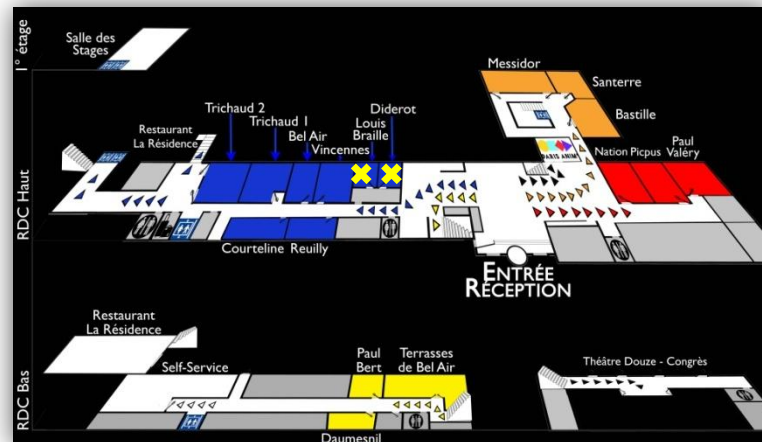

Salle Diderot

Salle Louis Braille

cisp.fr

Wifi

RDC Haut

CONFIGURATION DE BASE : CARRÉ

Fenêtres PaperBoard Zone de Projection Prises électriques

CONFIGURATIONS POSSIBLES

Aménagement
non modifiable

DIDEROT

L. BRAILLE

CAPACITÉ

Tour de table 8

DIMENSIONS

Longueur 3m40

Largeur 2m85

Hauteur 2m85

Surface 13,5m²

ÉQUIPEMENTS

Zone de projection
Paperboard

EN OPTION

Vidéoprojecteur

CONFORT

Lumière du jour
2 bouteille d'eau de 1,5L
Gobelets