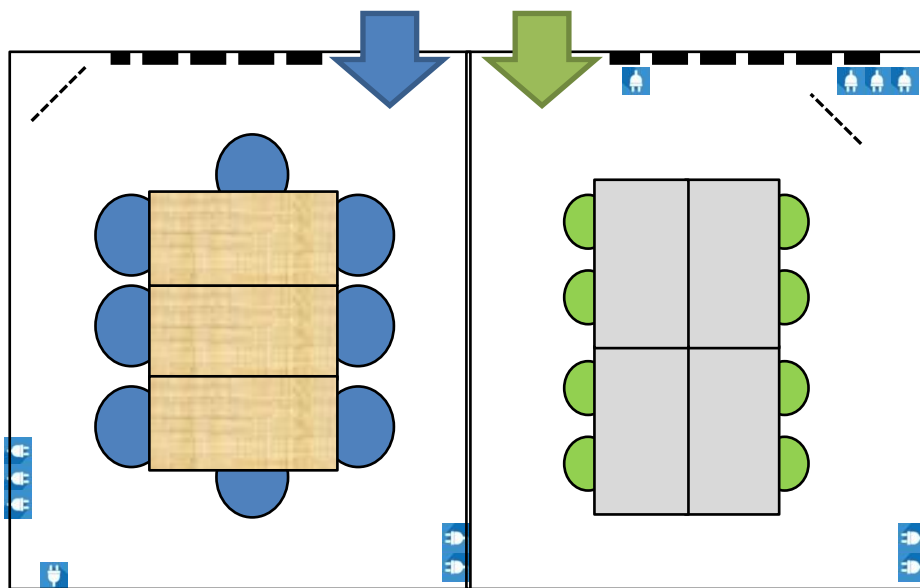

Salle Diderot

Salle Louis Braille

cisp.fr

Wifi

RDC Haut

CONFIGURATION DE BASE : CARRÉ

Fenêtres PaperBoard Zone de Projection Prises électriques

CONFIGURATIONS POSSIBLES

Aménagement
non modifiable

DIDEROT

L. BRAILLE

CAPACITÉ

Tour de table 8

DIMENSIONS

Longueur 3m40

Largeur 2m85

Hauteur 2m85

Surface 13,5m²

ÉQUIPEMENTS

Zone de projection
Paperboard

EN OPTION

Vidéoprojecteur

CONFORT

Lumière du jour
2 bouteille d'eau de 1,5L
Gobelets