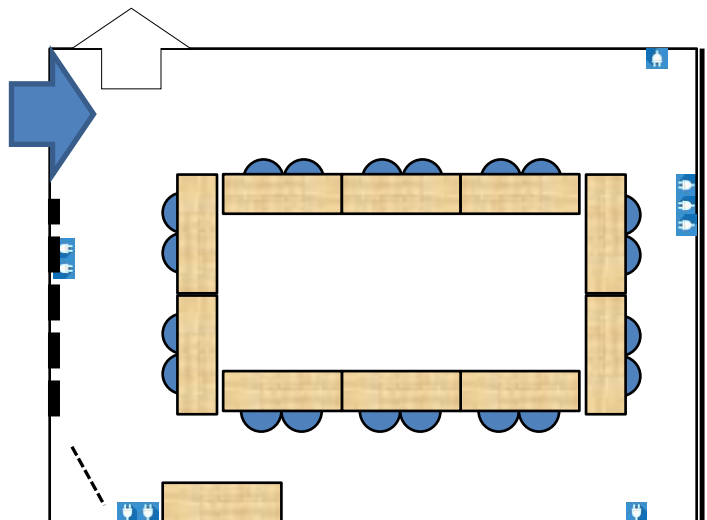

Salle Vincennes

cisp.fr

Wifi

RDC Haut

CONFIGURATION DE BASE : CARRÉ

Fenêtres PaperBoard Zone de Projection Prises électriques

Hôtel CIS Paris Ravel

6 avenue Maurice Ravel - 75012 Paris - Tél. +33(0)1 44 75 60 00 accueil-ravel@cisp.fr

CONFIGURATIONS POSSIBLES

Classe

Théâtre

CAPACITÉ

Carré	20
U	16+1
Classe	18+2
Théâtre	28+2

NB : la capacité peut varier en fonction du nombre de personne à mobilité réduite.

DIMENSIONS

Longueur	6m80
Largeur	4m48
Hauteur	2m60
Surface	30m ²

ÉQUIPEMENTS

Zone de projection
Tableau blanc
Paperboard

EN OPTION

Vidéoprojecteur Acer
X133PWH - 1280x800 -
connectique HDMI

CONFORT

Lumière du jour
Fontaine d'eau
Gobelets

Dans chacune des configurations le mobilier est stocké dans la salle. Mise en place sur demande anticipée.