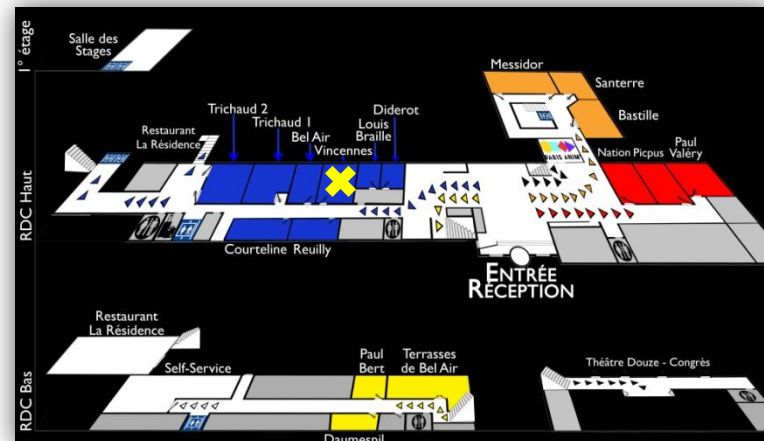

Salle Vincennes

cisp.fr

Wifi

RDC Haut

CONFIGURATION DE BASE : CARRÉ

Fenêtres PaperBoard Zone de Projection Prises électriques

Hôtel CIS Paris Ravel

6 avenue Maurice Ravel - 75012 Paris - Tél. +33(0)1 44 75 60 00 accueil-ravel@cisp.fr

CONFIGURATIONS POSSIBLES

Classe

Théâtre

CAPACITÉ

Carré	20
U	16+1
Classe	18+2
Théâtre	28+2

NB : la capacité peut varier en fonction du nombre de personne à mobilité réduite.

DIMENSIONS

Longueur	6m80
Largeur	4m48
Hauteur	2m60
Surface	30m ²

ÉQUIPEMENTS

Zone de projection
Tableau blanc
Paperboard

EN OPTION

Vidéoprojecteur Acer
X133PWH - 1280x800 -
connectique HDMI

CONFORT

Lumière du jour
Fontaine d'eau
Gobelets

Dans chacune des configurations le mobilier est stocké dans la salle. Mise en place sur demande anticipée.