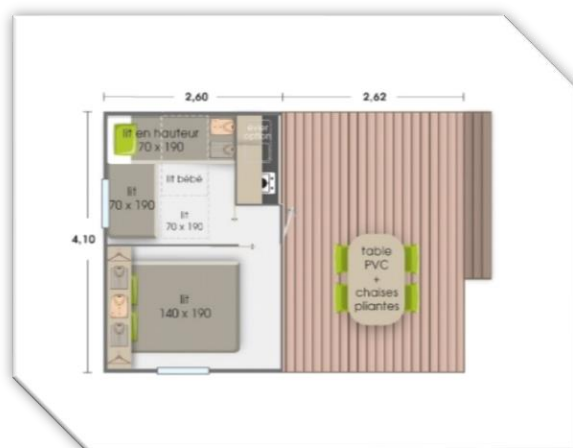

TARIFS 2020

TITHOME (sans sanitaire)

RESERVATION EN LIGNE www.camping-les-arbousiers.fr ou au 05.56.82.12.46

L'ESPRIT CAMPING , LE VOLUME ET LE CONFORT EN PLUS

LOUEZ LE TITHOME 2 CHAMBRES*

*(2 Adultes + 1 enfant + 1 bébé ou 2 adultes + 2 enfants - 12 ans)

Comprenant :

- une cuisine avec accès direct vers l'extérieur : réfrigérateur, plaque de cuisson gaz, four micro-ondes, TV.
- Grande chambre (lit 140 x 190) avec rangement
- Petite chambre (2 lits 70x190) dont 1 en hauteur
- Sans WC. Sans salle de bain. Le Tithome nécessite l'utilisation des installations communes (douche, nettoyage vaisselle,wc)
- Plus une terrasse bois environ 13,50 m².
- **Hors juillet et août, location possible dès 2 nuits.**