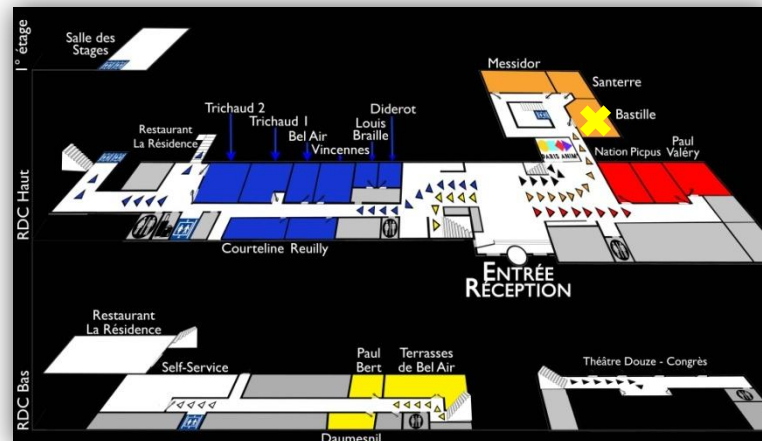

Salle Bastille

Cisp.fr

Wifi

RDC Haut

CONFIGURATION DE BASE : CLASSE

Hôtel CIS Paris Ravel
 6 avenue Maurice Ravel
 75012 Paris
 Tél. +33(0)1 44 75 60 00
 accueil-ravel@cisp.fr

CONFIGURATIONS POSSIBLES

Dans chacune des configurations le mobilier est stocké dans la salle. Mise en place sur demande anticipée.

CAPACITÉ

| | |
|---------|----|
| Carré | 36 |
| U | 32 |
| Classe | 46 |
| Théâtre | 55 |

NB : la capacité peut varier en fonction du nombre de personne à mobilité réduite.

DIMENSIONS

| | |
|----------|------------------|
| Longueur | 10m40 |
| Largeur | 6m75 |
| Hauteur | 2m65 |
| Surface | 68m ² |

ÉQUIPEMENTS

Zone de projection
 Tableau blanc
 Paperboard

EN OPTION

Vidéoprojecteur Benq
 MS619ST - 800x600 -
 connectique HDMI

CONFORT

Lumière du jour
 5 bouteilles d'eau de 1,5L
 Gobelets