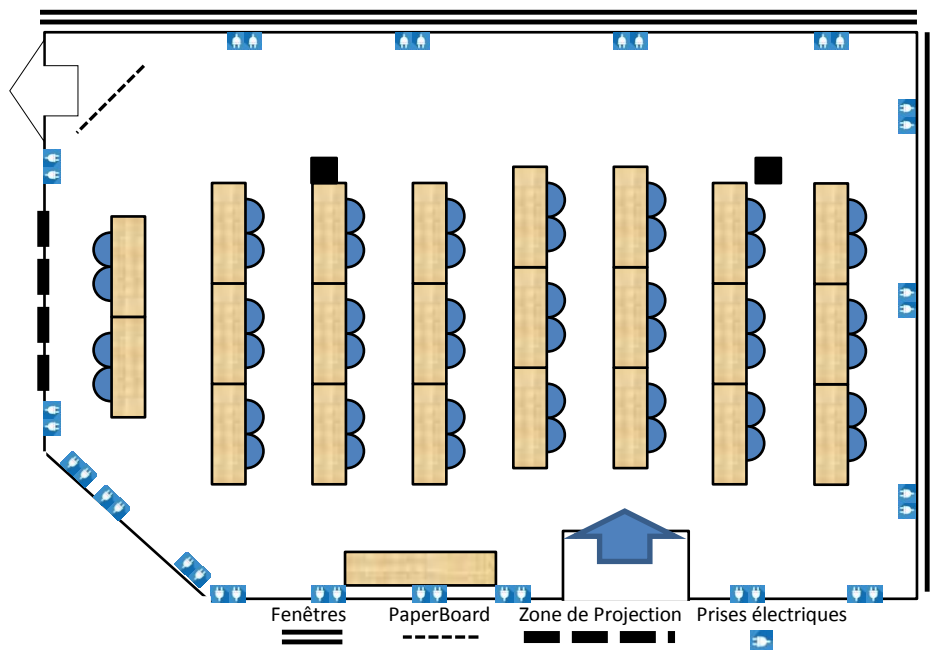

Salle Bastille

Cisp.fr

Wifi

RDC Haut

CONFIGURATION DE BASE : CLASSE

Hôtel CIS Paris Ravel
 6 avenue Maurice Ravel
 75012 Paris
 Tél. +33(0)1 44 75 60 00
 accueil-ravel@cisp.fr

CONFIGURATIONS POSSIBLES

Dans chacune des configurations le mobilier est stocké dans la salle. Mise en place sur demande anticipée.

CAPACITÉ

| | |
|---------|----|
| Carré | 36 |
| U | 32 |
| Classe | 46 |
| Théâtre | 55 |

NB : la capacité peut varier en fonction du nombre de personne à mobilité réduite.

DIMENSIONS

| | |
|----------|------------------|
| Longueur | 10m40 |
| Largeur | 6m75 |
| Hauteur | 2m65 |
| Surface | 68m ² |

ÉQUIPEMENTS

Zone de projection
 Tableau blanc
 Paperboard

EN OPTION

Vidéoprojecteur Benq
 MS619ST - 800x600 -
 connectique HDMI

CONFORT

Lumière du jour
 5 bouteilles d'eau de 1,5L
 Gobelets