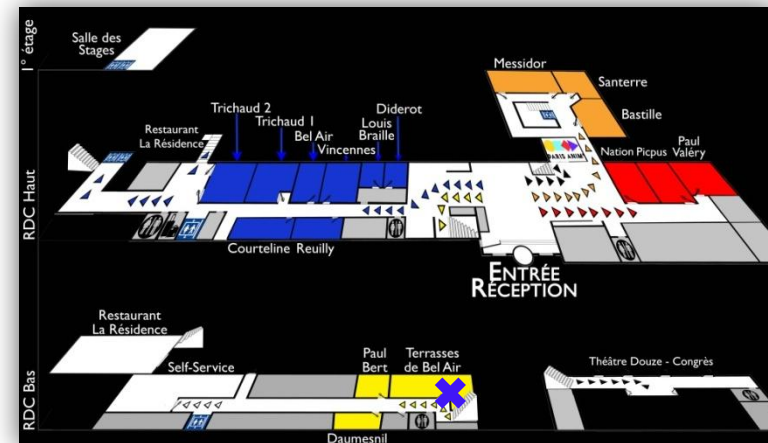

# Salle Terrasse de Bel Air

Cisp.fr

wifi  RDC Bas

## CONFIGURATION DE BASE : CLASSE

Fenêtres  PaperBoard  Zone de Projection  Prises électriques 

## CONFIGURATIONS POSSIBLES

U

Carré

Théâtre

## DIMENSIONS

Longueur	16m40
Largeur	6m50
Hauteur	3m
Surface total	115m <sup>2</sup>