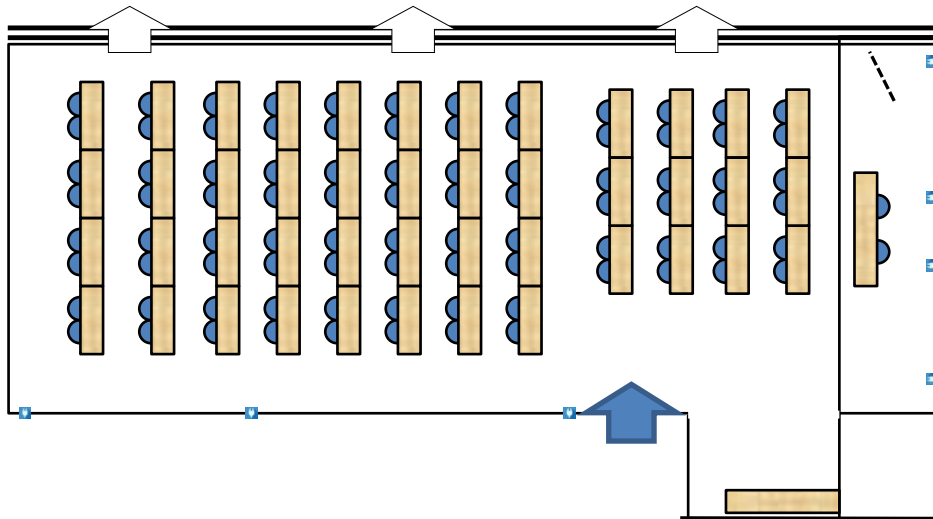

Salle Terrasse de Bel Air

Cisp.fr

wifi RDC Bas

CONFIGURATION DE BASE : CLASSE

Fenêtres PaperBoard Zone de Projection Prises électriques