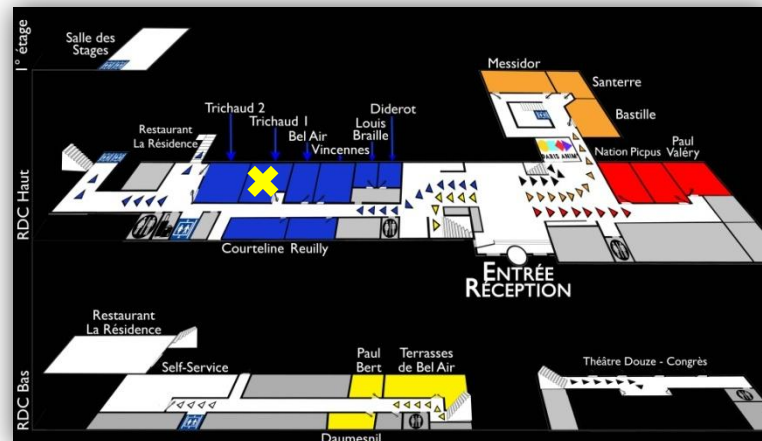

Salle Trichaud 1

Cisp.fr

Wifi  RDC Haut

CONFIGURATION DE BASE : CLASSE

Hôtel CIS Paris Ravel
 6 avenue Maurice Ravel
 75012 Paris
 Tél. +33(0)1 44 75 60 00
 accueil-ravel@cisp.fr

CONFIGURATIONS POSSIBLES

Carré

U

Théâtre

Dans chacune des configurations le mobilier est stocké dans la salle. Mise en place sur demande anticipée.

CAPACITÉ

Carré	36
U	30+1
Classe	48+2
Théâtre	60+1

NB: la capacité peut varier en fonction du nombre de personne à mobilité réduite.

DIMENSIONS

Longueur	9m70
Largeur	6m75
Hauteur	2m80
Surface	60m ²

ÉQUIPEMENTS

Ecran
 Tableau blanc
 Paperboard

EN OPTION

Vidéoprojecteur Benq
 MS632ST - 1280x800 -
 connectique HDMI

CONFORT

Lumière du jour
 Fontaine d'eau
 Gobelets