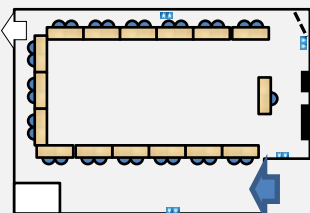

Salle Trichaud 1

Cisp.fr

Wifi  RDC Haut

CONFIGURATION DE BASE : CLASSE

Hôtel CIS Paris Ravel
 6 avenue Maurice Ravel
 75012 Paris
 Tél. +33(0)1 44 75 60 00
 accueil-ravel@cisp.fr

CONFIGURATIONS POSSIBLES

Carré

U

Théâtre

Dans chacune des configurations le mobilier est stocké dans la salle. Mise en place sur demande anticipée.

CAPACITÉ

Carré	36
U	30+1
Classe	48+2
Théâtre	60+1

NB: la capacité peut varier en fonction du nombre de personne à mobilité réduite.

DIMENSIONS

Longueur	9m70
Largeur	6m75
Hauteur	2m80
Surface	60m ²

ÉQUIPEMENTS

Ecran
 Tableau blanc
 Paperboard

EN OPTION

Vidéoprojecteur Benq
 MS632ST - 1280x800 -
 connectique HDMI

CONFORT

Lumière du jour
 Fontaine d'eau
 Gobelets