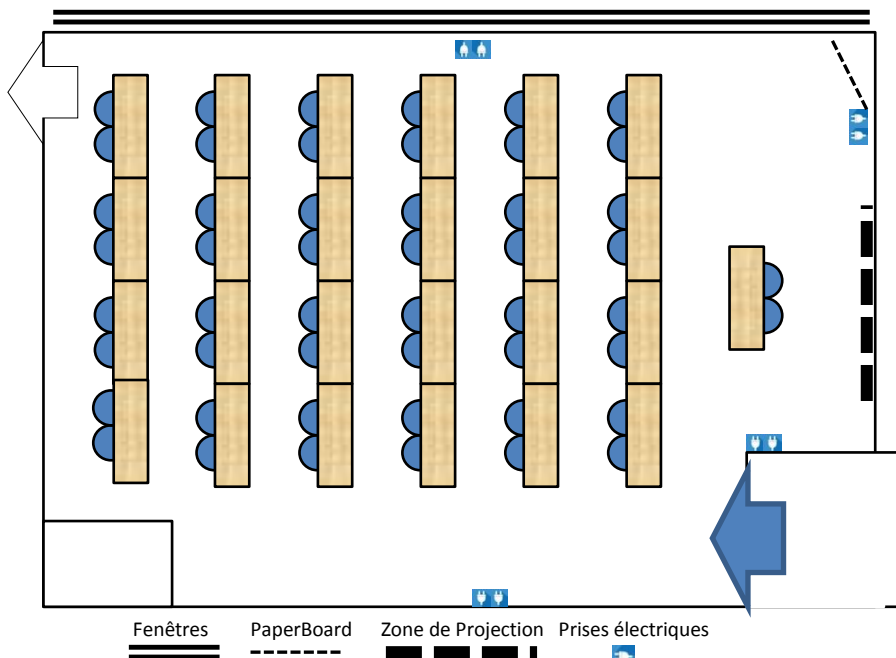

Salle Trichaud 1

Cisp.fr

Wifi  RDC Haut

CONFIGURATION DE BASE : CLASSE

Hôtel CIS Paris Ravel
 6 avenue Maurice Ravel
 75012 Paris
 Tél. +33(0)1 44 75 60 00
 accueil-ravel@cisp.fr

CONFIGURATIONS POSSIBLES

Carré

U

Théâtre

Dans chacune des configurations le mobilier est stocké dans la salle. Mise en place sur demande anticipée.

CAPACITÉ

Carré	36
U	30+1
Classe	48+2
Théâtre	60+1

NB: la capacité peut varier en fonction du nombre de personne à mobilité réduite.

DIMENSIONS

Longueur	9m70
Largeur	6m75
Hauteur	2m80
Surface	60m ²

ÉQUIPEMENTS

Ecran
 Tableau blanc
 Paperboard

EN OPTION

Vidéoprojecteur Benq
 MS632ST - 1280x800 -
 connectique HDMI

CONFORT

Lumière du jour
 Fontaine d'eau
 Gobelets