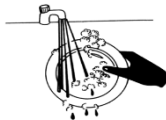

Le tarif ne comprend pas :

- Les draps : possibilité de location, 6 € la paire ou 4 € draps jetables
  A nous commander environ 10 jours avant votre séjour.
- Le linge de maison : torchons, serviettes....les alèses
- Les produits d'entretien, les pastilles pour le lave-vaisselle ...le papier toilette, allume feu pour la cheminée.

Le ménage n'inclut pas :

La vaisselle