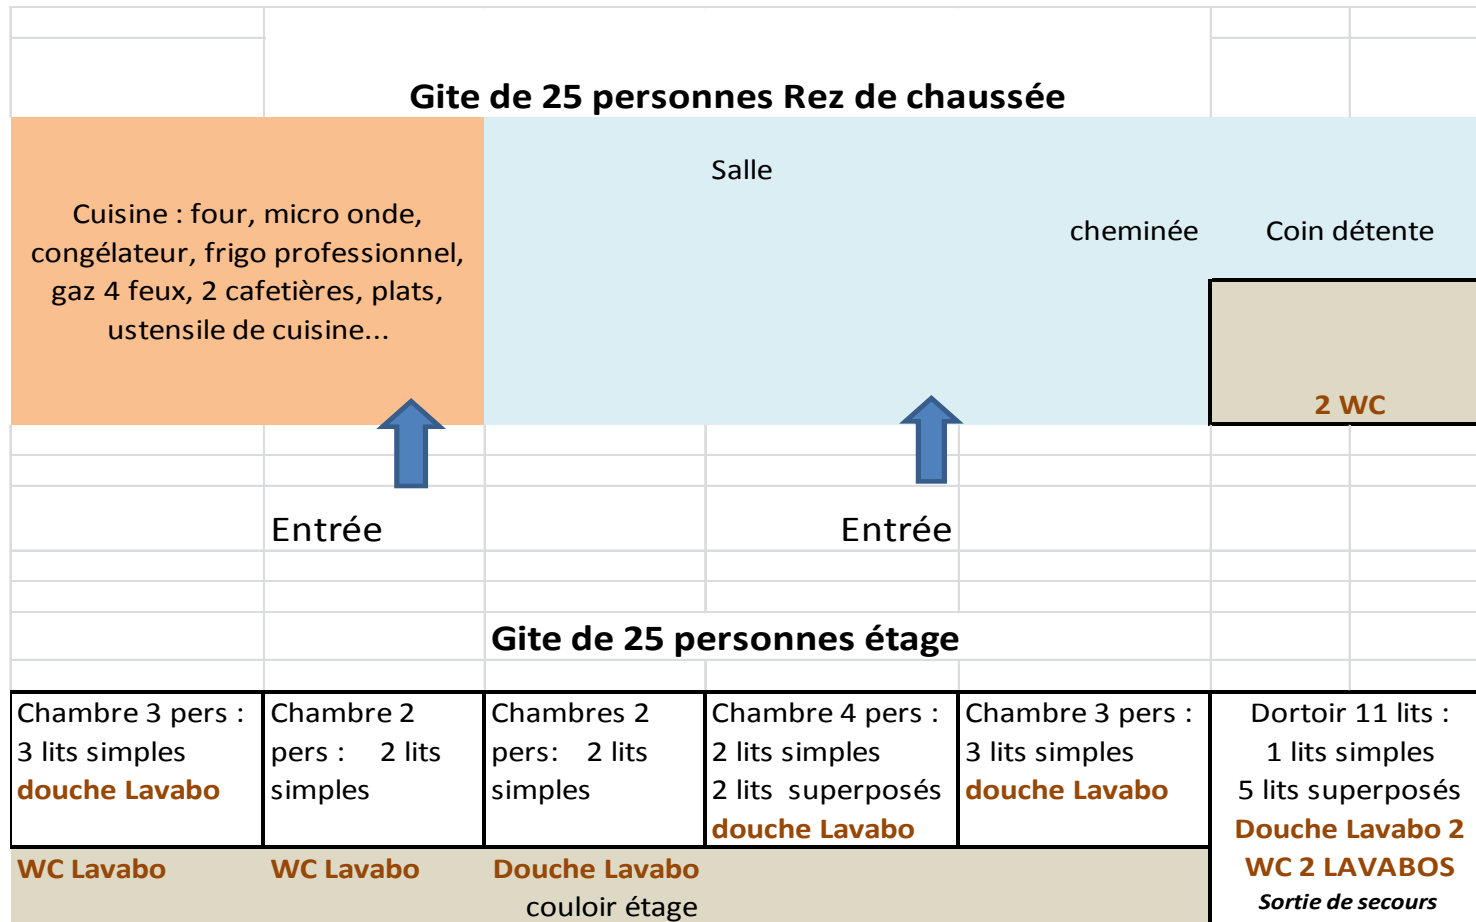

# Gîte du Rietz

113 Hameau de  
Herquelingue  
62360 Isques

06 18 93 52 01

# Gîte de 25 personnes

- **Salle** 120 m2, cheminée centrale, coin salon, 2 WC  
Chaises, Tables, couverts, assiettes, verres standards, verres ballons et flutes à champagne, bols, tasses à café...
- **Cuisine équipée** gazinière, hotte, armoire frigo professionnel, congélateur, 2 cafetières, bouilloire, micro ondes, ustensiles de cuisine, lave-vaisselle professionnel.
- **Chambres à l'étage**
  - 1 dortoir 11 personnes, 5 lits superposés et 1 lit simple, 2 WC lavabo, douche et lavabo.
  - 1 chambre 3 lits simples, douche lavabo,
  - 1 chambre 4 lits, 2 lits superposés, 2 lits simples, douche, lavabo,
  - 2 chambres de 2 lits simples, WC et douche dans le couloir.
  - 1 chambre de 3 lits simples, douche , lavabo, WC dans le couloir,
  - 2 couvertures et 1 oreillers pour chaque lit, draps et taies non fournies,

# Plan Gîte de 25 personnes