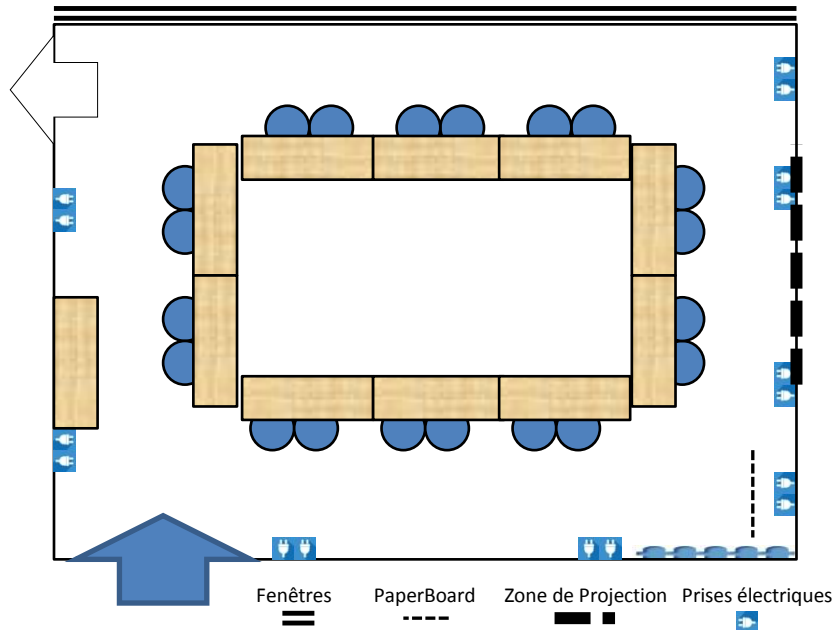

Salle Paul Valéry

cisp.fr

wifi  RDC Haut

CONFIGURATION DE BASE : CARRÉ

Hôtel CIS Paris Ravel

6 avenue Maurice Ravel
75012 Paris

Tél. +33(0)1 44 75 60 00
accueil-ravel@cisp.fr

CONFIGURATIONS POSSIBLES

U

Classe

Théâtre

Dans chacune des configurations le mobilier est stocké dans la salle. Mise en place sur demande anticipée.

CAPACITÉ

Carré	20
U	16
Classe	20
Théâtre	30

NB : la capacité peut varier en fonction du nombre de personne à mobilité réduite.

DIMENSIONS

Longueur	6m80
Largeur	4m90
Hauteur	3m15
Surface	34m ²

ÉQUIPEMENTS

Zone de projection
Tableau blanc
Paperboard

EN OPTION

Vidéoprojecteur Benq
MS619ST - 800x600 -
connectique HDMI

CONFORT

Lumière du jour
3 bouteille d'eau de 1,5L
Gobelets