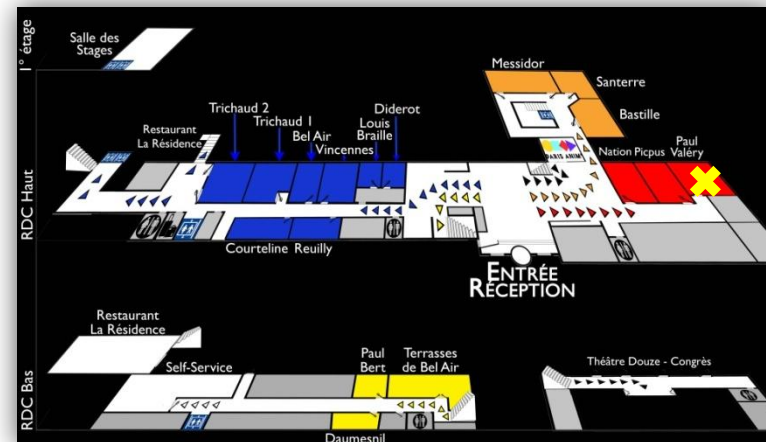

Salle Paul Valéry

cisp.fr

wifi  RDC Haut

CONFIGURATION DE BASE : CARRÉ

Hôtel CIS Paris Ravel

6 avenue Maurice Ravel
75012 Paris

Tél. +33(0)1 44 75 60 00
accueil-ravel@cisp.fr

CONFIGURATIONS POSSIBLES

U

Classe

Théâtre

Dans chacune des configurations le mobilier est stocké dans la salle. Mise en place sur demande anticipée.

CAPACITÉ

Carré	20
U	16
Classe	20
Théâtre	30

NB : la capacité peut varier en fonction du nombre de personne à mobilité réduite.

DIMENSIONS

Longueur	6m80
Largeur	4m90
Hauteur	3m15
Surface	34m ²

ÉQUIPEMENTS

Zone de projection
Tableau blanc
Paperboard

EN OPTION

Vidéoprojecteur Benq
MS619ST - 800x600 -
connectique HDMI

CONFORT

Lumière du jour
3 bouteille d'eau de 1,5L
Gobelets