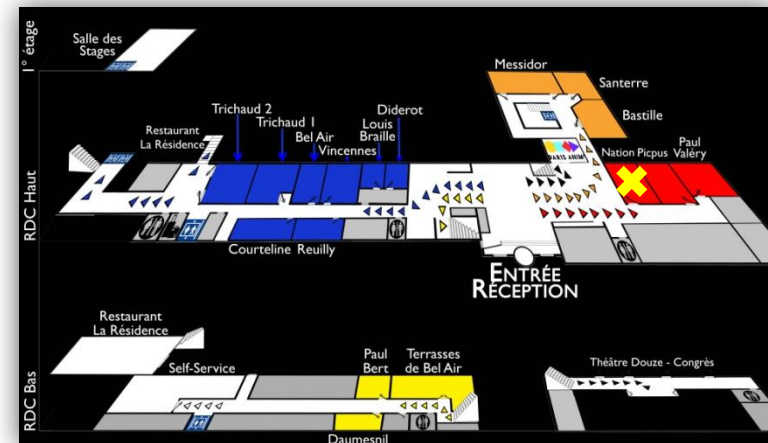

Salle Nation

cisp.fr

wifi  RDC Haut

CONFIGURATION DE BASE : CARRÉ

Hôtel CIS Paris Ravel

6 avenue Maurice Ravel
75012 Paris

Tél. +33(0)1 44 75 60 00
accueil-ravel@cisp.fr

CONFIGURATIONS POSSIBLES

Dans chacune des configurations le mobilier est stocké dans la salle. Mise en place sur demande anticipée.

CAPACITÉ

Carré	20
U	16
Classe	20
Théâtre	30

NB : la capacité peut varier en fonction du nombre de personne à mobilité réduite.

DIMENSIONS

Longueur	6m54
Largeur	5m17
Hauteur	3m15
Surface	34m ²

ÉQUIPEMENTS

Ecran
Tableau blanc
Paperboard

EN OPTION

Vidéoprojecteur

CONFORT

Lumière du jour
3 bouteille d'eau de 1,5L
Gobelets