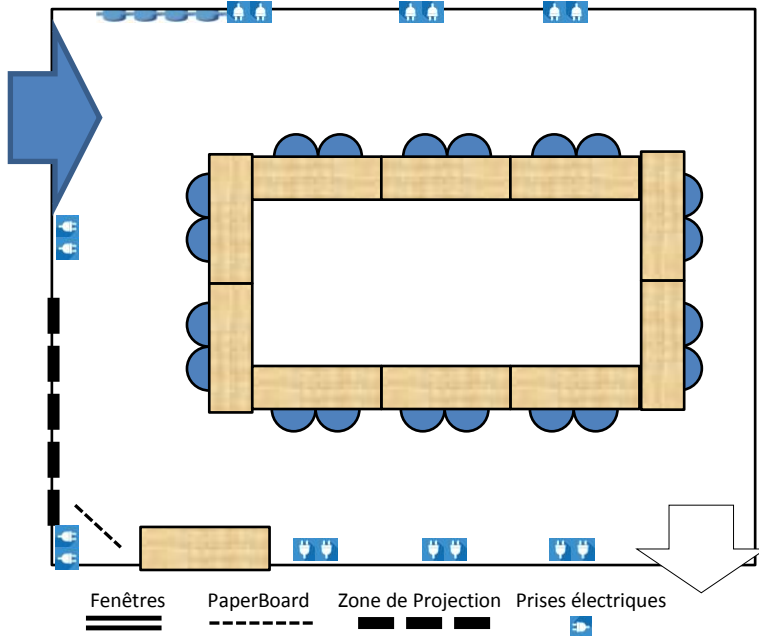

Salle Nation

cisp.fr

wifi  RDC Haut

CONFIGURATION DE BASE : CARRÉ

Hôtel CIS Paris Ravel

6 avenue Maurice Ravel
75012 Paris

Tél. +33(0)1 44 75 60 00
accueil-ravel@cisp.fr

CONFIGURATIONS POSSIBLES

Dans chacune des configurations le mobilier est stocké dans la salle. Mise en place sur demande anticipée.

CAPACITÉ

Carré	20
U	16
Classe	20
Théâtre	30

NB : la capacité peut varier en fonction du nombre de personne à mobilité réduite.

DIMENSIONS

Longueur	6m54
Largeur	5m17
Hauteur	3m15
Surface	34m ²

ÉQUIPEMENTS

Ecran
Tableau blanc
Paperboard

EN OPTION

Vidéoprojecteur

CONFORT

Lumière du jour
3 bouteille d'eau de 1,5L
Gobelets