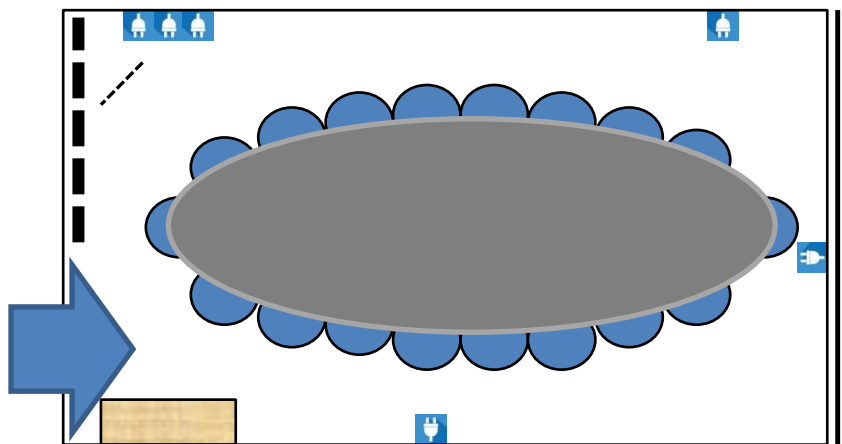

# Salle Bel Air

cisp.fr

wifi RDC Haut

## CONFIGURATION DE BASE : CARRÉ

Fenêtres

PaperBoard

Zone de Projection

Prises électriques

## DIMENSIONS

Longueur 6m80

Largeur 3m30

Hauteur 2m80

Surface 22,5m<sup>2</sup>