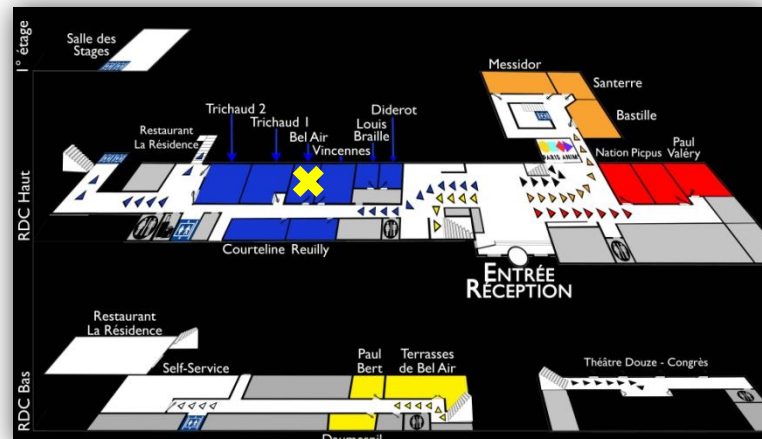

# Salle Bel Air

cisp.fr

wifi RDC Haut

## CONFIGURATION DE BASE : CARRÉ

Fenêtres

PaperBoard

Zone de Projection

Prises électriques

## CAPACITÉ

Carré 18

U

Classe

Théâtre

## DIMENSIONS

Longueur 6m80

Largeur 3m30

Hauteur 2m80

Surface 22,5m<sup>2</sup>