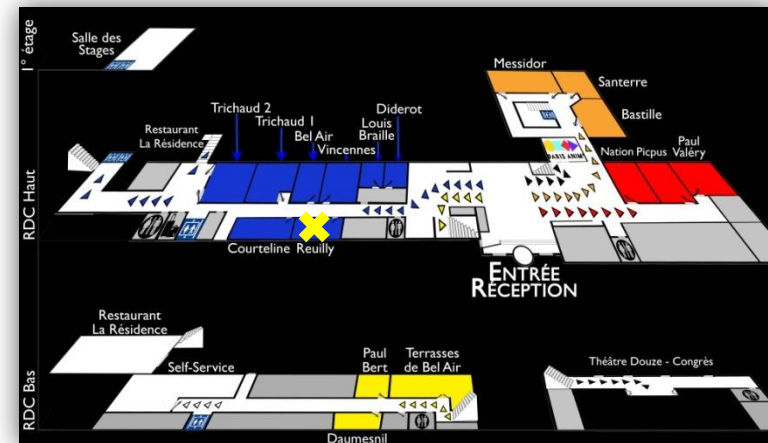

Salle Reuilly

cisp.fr

wifi RDC Haut

CONFIGURATION DE BASE : CARRÉ

AMÉNAGEMENTS TYPES

Aménagement
non modifiable

CAPACITÉ

Carré 20

DIMENSIONS

Longueur 8m60
Largeur 3m50
Hauteur 2m70
Surface 30m²

ÉQUIPEMENTS

Zone de projection
Tableau blanc
Paperboard

EN OPTION

Vidéoprojecteur Benq
MS619ST - 800x600 -
connectique VGA

CONFORT

Lumière du jour
3 bouteille d'eau de 1,5L
Gobelets