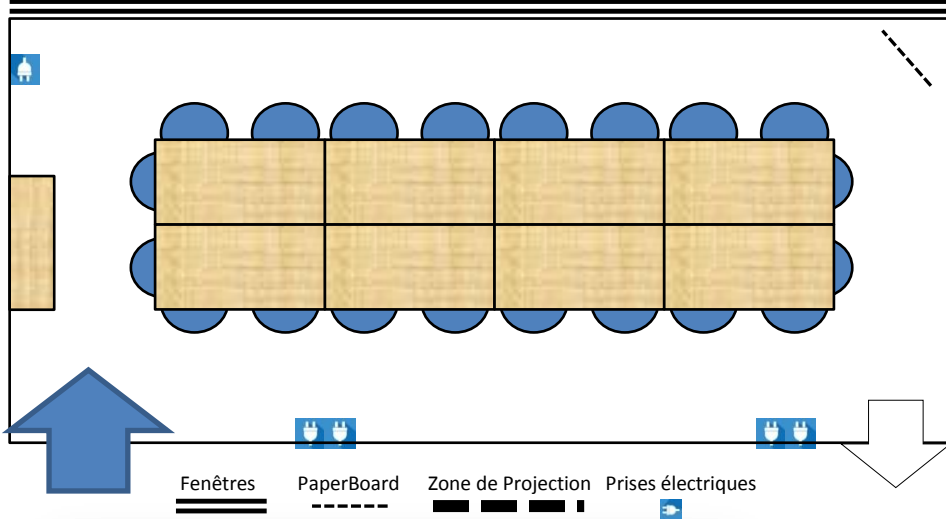

Salle Reuilly

cisp.fr

wifi RDC Haut

CONFIGURATION DE BASE : CARRÉ

AMÉNAGEMENTS TYPES

Aménagement
non modifiable

CAPACITÉ

Carré 20

DIMENSIONS

Longueur 8m60
Largeur 3m50
Hauteur 2m70
Surface 30m²

ÉQUIPEMENTS

Zone de projection
Tableau blanc
Paperboard

EN OPTION

Vidéoprojecteur Benq
MS619ST - 800x600 -
connectique VGA

CONFORT

Lumière du jour
3 bouteille d'eau de 1,5L
Gobelets