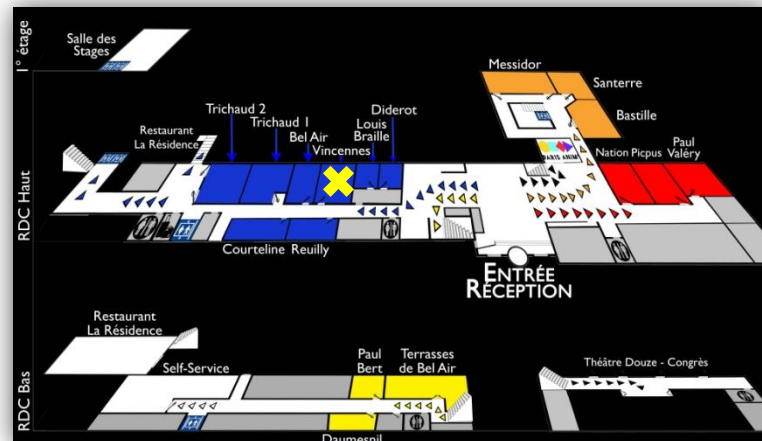

Salle Vincennes

cisp.fr

Wifi

RDC Haut

CONFIGURATION DE BASE : CARRÉ

Fenêtres PaperBoard Zone de Projection Prises électriques

Hôtel CIS Paris Ravel

6 avenue Maurice Ravel - 75012 Paris - Tél. +33(0)1 44 75 60 00 accueil-ravel@cisp.fr

CONFIGURATIONS POSSIBLES

Classe

Théâtre

CAPACITÉ

Carré	20
U	16
Classe	20
Théâtre	30

NB : la capacité peut varier en fonction du nombre de personne à mobilité réduite.

DIMENSIONS

Longueur	6m80
Largeur	4m48
Hauteur	2m60
Surface	30m ²

ÉQUIPEMENTS

Zone de projection
Tableau blanc
Paperboard

EN OPTION

Vidéoprojecteur Acer
X133PWH - 1280x800 -
connectique HDMI

CONFORT

Lumière du jour
3 bouteille d'eau de 1,5L
Gobelets

Dans chacune des configurations le mobilier est stocké dans la salle. Mise en place sur demande anticipée.