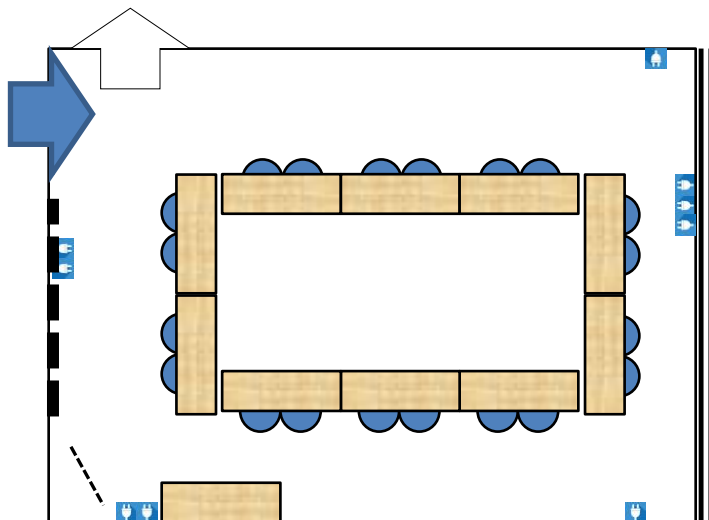

Salle Vincennes

cisp.fr

Wifi

RDC Haut

CONFIGURATION DE BASE : CARRÉ

Fenêtres PaperBoard Zone de Projection Prises électriques

Hôtel CIS Paris Ravel

6 avenue Maurice Ravel - 75012 Paris - Tél. +33(0)1 44 75 60 00 accueil-ravel@cisp.fr

CONFIGURATIONS POSSIBLES

Classe

Théâtre

CAPACITÉ

Carré	20
U	16
Classe	20
Théâtre	30

NB : la capacité peut varier en fonction du nombre de personne à mobilité réduite.

DIMENSIONS

Longueur	6m80
Largeur	4m48
Hauteur	2m60
Surface	30m ²

ÉQUIPEMENTS

Zone de projection
Tableau blanc
Paperboard

EN OPTION

Vidéoprojecteur Acer
X133PWH - 1280x800 -
connectique HDMI

CONFORT

Lumière du jour
3 bouteille d'eau de 1,5L
Gobelets

Dans chacune des configurations le mobilier est stocké dans la salle. Mise en place sur demande anticipée.