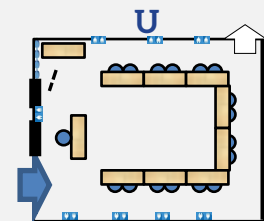

Salle Picpus

cisp.fr

wifi  RDC Haut

CONFIGURATION DE BASE : CLASSE

Hôtel CIS Paris Ravel

6 avenue Maurice Ravel
75012 Paris

Tél. +33(0)1 44 75 60 00
accueil-ravel@cisp.fr

CONFIGURATIONS POSSIBLES

Dans chacune des configurations le mobilier est stocké dans la salle. Mise en place sur demande anticipée.

CAPACITÉ

Carré	20
U	16+1
Classe	24+2
Théâtre	28+2

NB : la capacité peut varier en fonction du nombre de personne à mobilité réduite.

DIMENSIONS

Longueur	6m54
Largeur	5m17
Hauteur	3m15
Surface	34m ²

ÉQUIPEMENTS

Zone de projection
Tableau blanc
Paperboard

EN OPTION

Vidéoprojecteur Benq
MS619ST - 800x600 -
connectique HDMI

CONFORT

Lumière du jour
Fontaine d'eau
Gobelets