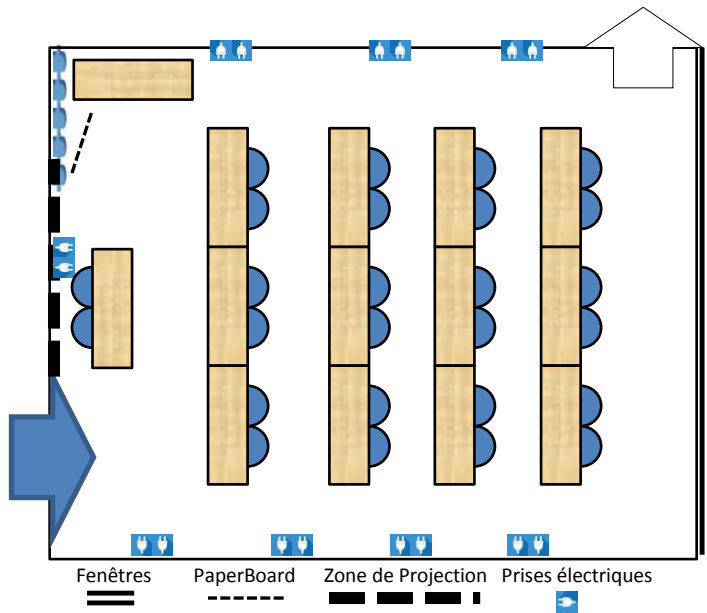

Salle Picpus

cisp.fr

wifi  RDC Haut

CONFIGURATION DE BASE : CLASSE

Hôtel CIS Paris Ravel

6 avenue Maurice Ravel
75012 Paris

Tél. +33(0)1 44 75 60 00
accueil-ravel@cisp.fr

CONFIGURATIONS POSSIBLES

Dans chacune des configurations le mobilier est stocké dans la salle. Mise en place sur demande anticipée.

CAPACITÉ

Carré	20
U	16+1
Classe	24+2
Théâtre	28+2

NB : la capacité peut varier en fonction du nombre de personne à mobilité réduite.

DIMENSIONS

Longueur	6m54
Largeur	5m17
Hauteur	3m15
Surface	34m ²

ÉQUIPEMENTS

Zone de projection
Tableau blanc
Paperboard

EN OPTION

Vidéoprojecteur Benq
MS619ST - 800x600 -
connectique HDMI

CONFORT

Lumière du jour
Fontaine d'eau
Gobelets