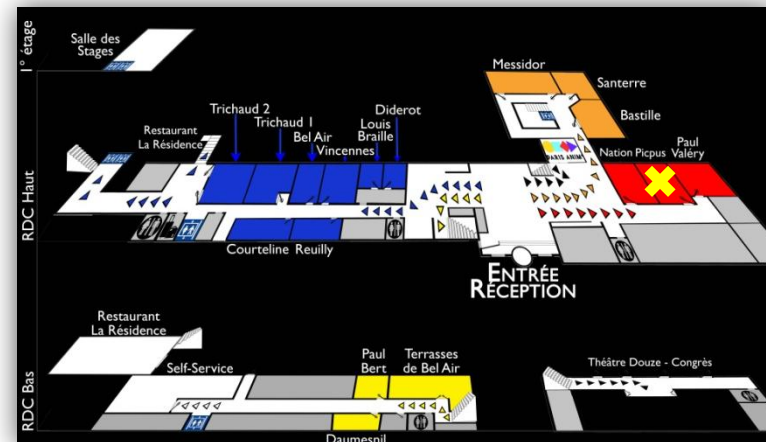

Salle Picpus

cisp.fr

wifi  RDC Haut

CONFIGURATION DE BASE : CLASSE

Hôtel CIS Paris Ravel

6 avenue Maurice Ravel
75012 Paris

Tél. +33(0)1 44 75 60 00
accueil-ravel@cisp.fr

CONFIGURATIONS POSSIBLES

Dans chacune des configurations le mobilier est stocké dans la salle. Mise en place sur demande anticipée.

CAPACITÉ

Carré	20
U	16+1
Classe	24+2
Théâtre	28+2

NB : la capacité peut varier en fonction du nombre de personne à mobilité réduite.

DIMENSIONS

Longueur	6m54
Largeur	5m17
Hauteur	3m15
Surface	34m ²

ÉQUIPEMENTS

Zone de projection
Tableau blanc
Paperboard

EN OPTION

Vidéoprojecteur Benq
MS619ST - 800x600 -
connectique HDMI

CONFORT

Lumière du jour
Fontaine d'eau
Gobelets