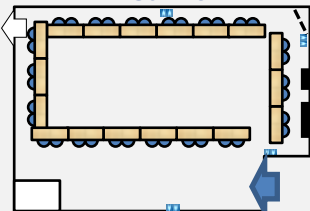

Salle Trichaud 1

Cisp.fr

Wifi  RDC Haut

CONFIGURATION DE BASE : CLASSE

Hôtel CIS Paris Ravel
6 avenue Maurice Ravel
75012 Paris
Tél. +33(0)1 44 75 60 00
accueil-ravel@cisp.fr

CONFIGURATIONS POSSIBLES

Carré

U

Théâtre

Dans chacune des configurations le mobilier est stocké dans la salle. Mise en place sur demande anticipée.

CAPACITÉ

| | |
|---------|----|
| Carré | 36 |
| U | 30 |
| Classe | 50 |
| Théâtre | 60 |

NB : la capacité peut varier en fonction du nombre de personne à mobilité réduite.

DIMENSIONS

| | |
|----------|------------------|
| Longueur | 9m70 |
| Largeur | 6m75 |
| Hauteur | 2m80 |
| Surface | 60m ² |