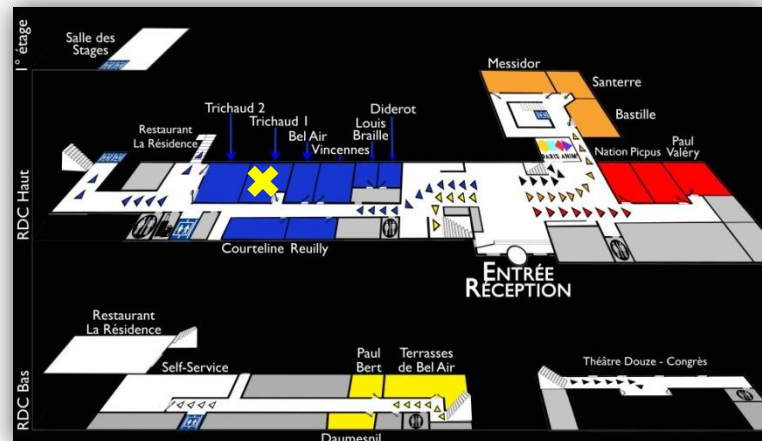

Salle Trichaud 1

Cisp.fr

Wifi  RDC Haut

CONFIGURATION DE BASE : CLASSE

Hôtel CIS Paris Ravel
6 avenue Maurice Ravel
75012 Paris
Tél. +33(0)1 44 75 60 00
accueil-ravel@cisp.fr

CONFIGURATIONS POSSIBLES

Carré

U

Théâtre

Dans chacune des configurations le mobilier est stocké dans la salle. Mise en place sur demande anticipée.

CAPACITÉ

| | |
|---------|----|
| Carré | 36 |
| U | 30 |
| Classe | 50 |
| Théâtre | 60 |

NB : la capacité peut varier en fonction du nombre de personne à mobilité réduite.

DIMENSIONS

| | |
|----------|------------------|
| Longueur | 9m70 |
| Largeur | 6m75 |
| Hauteur | 2m80 |
| Surface | 60m ² |

ÉQUIPEMENTS

Ecran
Tableau blanc
Paperboard

EN OPTION

Vidéoprojecteur Benq
MS632ST - 1280x800 -
connectique HDMI

CONFORT

Lumière du jour
6 bouteilles d'eau de 1,5L
Gobelets