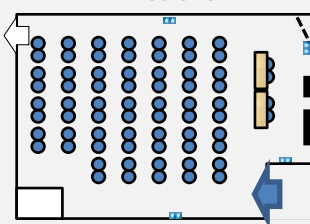

Salle Trichaud 1

Cisp.fr

Wifi  RDC Haut

CONFIGURATION DE BASE : CLASSE

Hôtel CIS Paris Ravel
6 avenue Maurice Ravel
75012 Paris
Tél. +33(0)1 44 75 60 00
accueil-ravel@cisp.fr

CONFIGURATIONS POSSIBLES

Carré

U

Théâtre

Dans chacune des configurations le mobilier est stocké dans la salle. Mise en place sur demande anticipée.

CAPACITÉ

| | |
|---------|----|
| Carré | 36 |
| U | 30 |
| Classe | 50 |
| Théâtre | 60 |

NB : la capacité peut varier en fonction du nombre de personne à mobilité réduite.

DIMENSIONS

| | |
|----------|------------------|
| Longueur | 9m70 |
| Largeur | 6m75 |
| Hauteur | 2m80 |
| Surface | 60m ² |