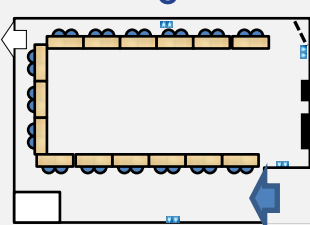

Salle Trichaud 1

Cisp.fr

Wifi  RDC Haut

CONFIGURATION DE BASE : CLASSE

Hôtel CIS Paris Ravel
6 avenue Maurice Ravel
75012 Paris
Tél. +33(0)1 44 75 60 00
accueil-ravel@cisp.fr

CONFIGURATIONS POSSIBLES

Carré

U

Théâtre

Dans chacune des configurations le mobilier est stocké dans la salle. Mise en place sur demande anticipée.

CAPACITÉ

| | |
|---------|----|
| Carré | 36 |
| U | 30 |
| Classe | 50 |
| Théâtre | 60 |

NB : la capacité peut varier en fonction du nombre de personne à mobilité réduite.

DIMENSIONS

| | |
|----------|------------------|
| Longueur | 9m70 |
| Largeur | 6m75 |
| Hauteur | 2m80 |
| Surface | 60m ² |