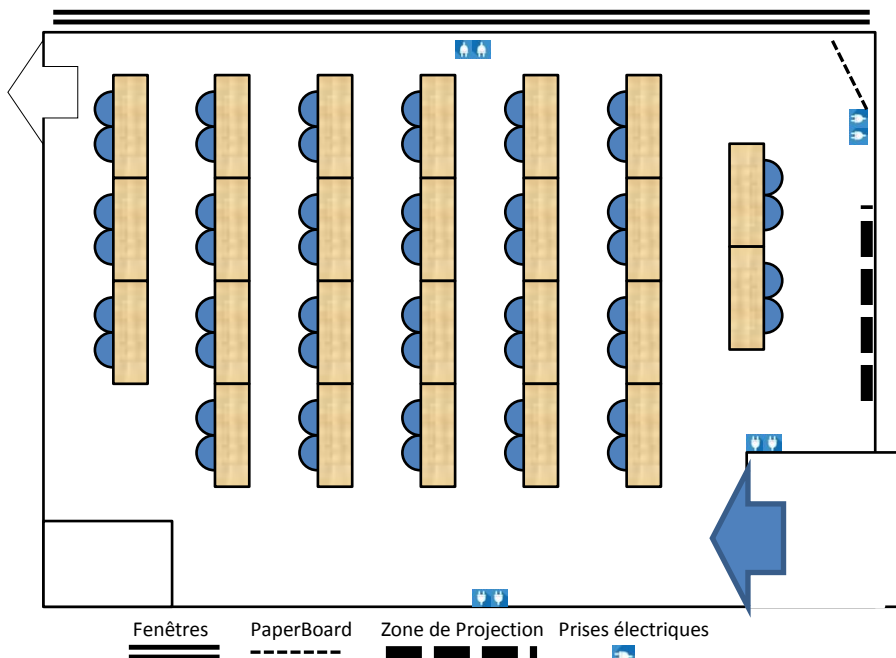

Salle Trichaud 1

Cisp.fr

Wifi RDC Haut

CONFIGURATION DE BASE : CLASSE

Hôtel CIS Paris Ravel
6 avenue Maurice Ravel
75012 Paris
Tél. +33(0)1 44 75 60 00
accueil-ravel@cisp.fr