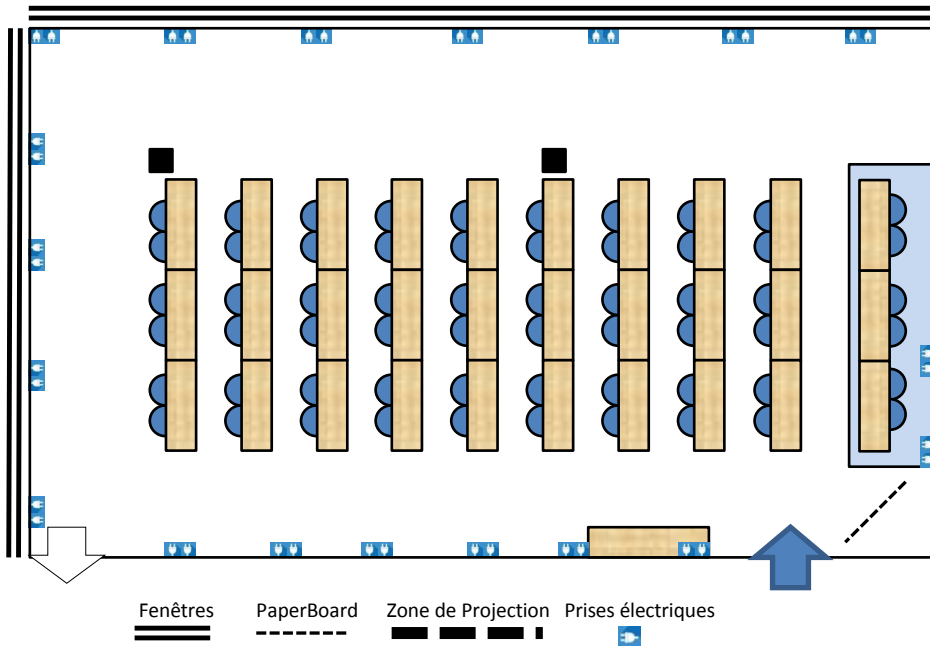

Salle Messidor

Cisp.fr

wifi  RDC Haut

CONFIGURATION DE BASE : CLASSE

Hôtel CIS Paris Ravel
 6 avenue Maurice Ravel
 75012 Paris
 Tél. +33(0)1 44 75 60 00
 accueil-ravel@cisp.fr

CONFIGURATIONS POSSIBLES

Carré

U

Théâtre

Dans chacune des configurations le mobilier est stocké dans la salle. Mise en place sur demande anticipée.

CAPACITÉ

| | |
|---------|----|
| Carré | 40 |
| U | 34 |
| Classe | 60 |
| Théâtre | 70 |

NB : la capacité peut varier en fonction du nombre de personne à mobilité réduite.

DIMENSIONS

| | |
|----------|------------------|
| Longueur | 12m |
| Largeur | 7m |
| Hauteur | 2m65 |
| Surface | 84m ² |

ÉQUIPEMENTS

Zone de projection
 Tableau blanc
 Paperboard

EN OPTION

Vidéoprojecteur Benq
 MS632ST - 1280x800 -
 connectique HDMI

CONFORT

Lumière du jour
 6 bouteilles d'eau de 1,5L
 Gobelets