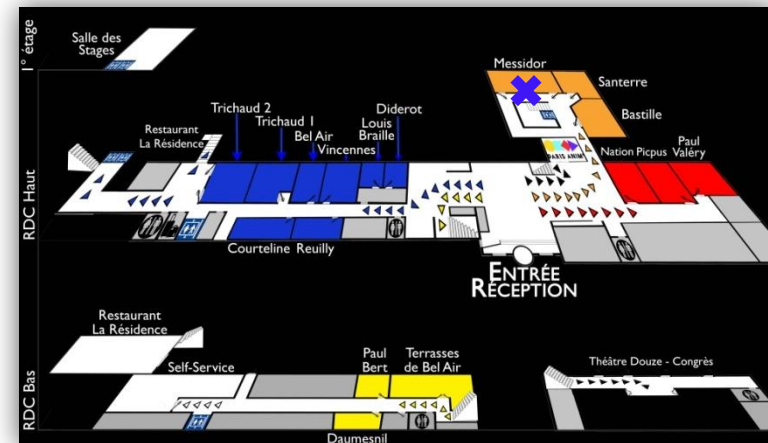

Salle Messidor

Cisp.fr

wifi  RDC Haut

CONFIGURATION DE BASE : CLASSE

Hôtel CIS Paris Ravel
 6 avenue Maurice Ravel
 75012 Paris
 Tél. +33(0)1 44 75 60 00
 accueil-ravel@cisp.fr

CONFIGURATIONS POSSIBLES

Carré

U

Théâtre

Dans chacune des configurations le mobilier est stocké dans la salle. Mise en place sur demande anticipée.

CAPACITÉ

| | |
|---------|----|
| Carré | 40 |
| U | 34 |
| Classe | 60 |
| Théâtre | 70 |

NB : la capacité peut varier en fonction du nombre de personne à mobilité réduite.

DIMENSIONS

| | |
|----------|------------------|
| Longueur | 12m |
| Largeur | 7m |
| Hauteur | 2m65 |
| Surface | 84m ² |

ÉQUIPEMENTS

Zone de projection
 Tableau blanc
 Paperboard

EN OPTION

Vidéoprojecteur Benq
 MS632ST - 1280x800 -
 connectique HDMI

CONFORT

Lumière du jour
 6 bouteilles d'eau de 1,5L
 Gobelets