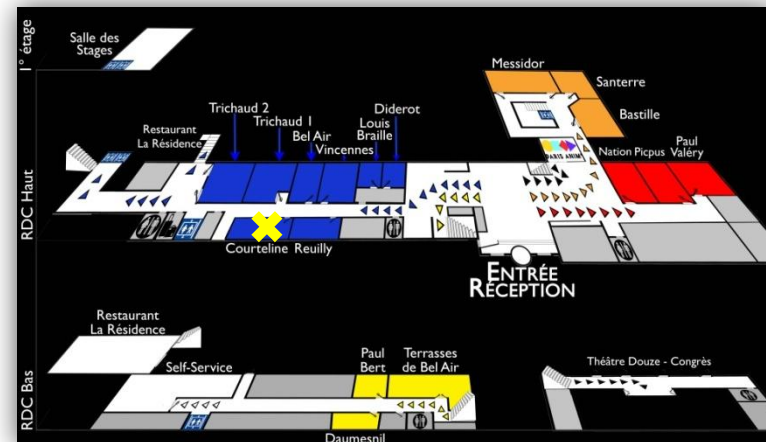

Salle Courteline

cisp.fr

wifi RDC Haut

CONFIGURATION DE BASE : CARRÉ

Hôtel CIS Paris Ravel
 6 avenue Maurice Ravel
 75012 Paris
 Tél. +33(0)1 44 75 60 00
 accueil-ravel@cisp.fr

CONFIGURATIONS POSSIBLES

U

Classe

CAPACITÉ

Classe	20+1
Carré	20
U	18+1

DIMENSIONS

Longueur	7m80
Largeur	3m50
Hauteur	2m70
Surface	27m ²

ÉQUIPEMENTS

Zone de projection
 Tableau blanc
 Paperboard

EN OPTION

Vidéoprojecteur Benq
 MS619ST - 800x600 -
 connectique HDMI

CONFORT

Lumière du jour
 Fontaine d'eau
 Gobelets