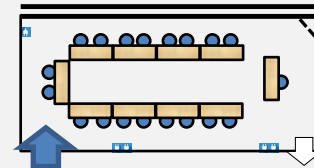

Salle Courteline

cisp.fr

wifi RDC Haut

CONFIGURATION DE BASE : CARRÉ

Hôtel CIS Paris Ravel
 6 avenue Maurice Ravel
 75012 Paris
 Tél. +33(0)1 44 75 60 00
 accueil-ravel@cisp.fr

CONFIGURATIONS POSSIBLES

U

Classe

CAPACITÉ

Classe	20+1
Carré	20
U	18+1

DIMENSIONS

Longueur	7m80
Largeur	3m50
Hauteur	2m70
Surface	27m ²

ÉQUIPEMENTS

Zone de projection
 Tableau blanc
 Paperboard

EN OPTION

Vidéoprojecteur Benq
 MS619ST - 800x600 -
 connectique HDMI