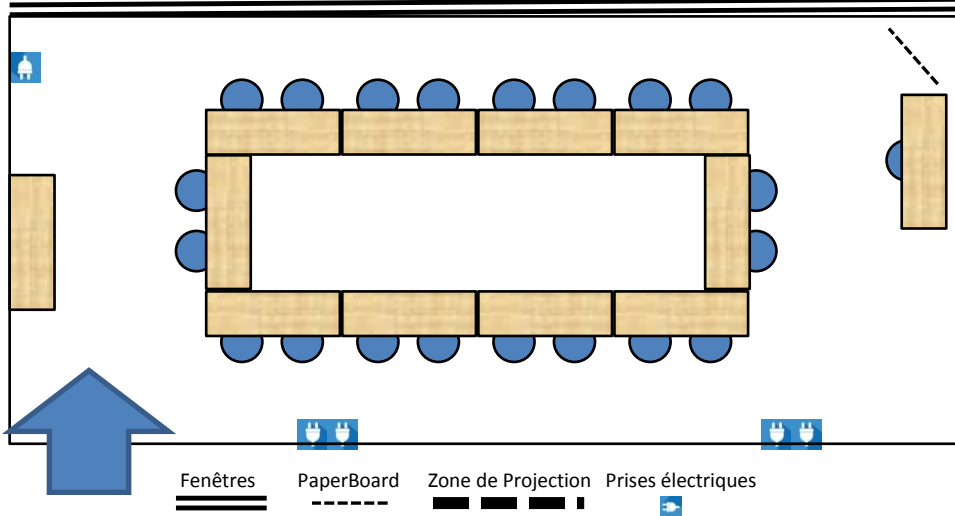

Salle Courteline

cisp.fr

wifi RDC Haut

CONFIGURATION DE BASE : CARRÉ

Hôtel CIS Paris Ravel
 6 avenue Maurice Ravel
 75012 Paris
 Tél. +33(0)1 44 75 60 00
 accueil-ravel@cisp.fr

CONFIGURATIONS POSSIBLES

U

Classe

CAPACITÉ

Classe	20+1
Carré	20
U	18+1

DIMENSIONS

Longueur	7m80
Largeur	3m50
Hauteur	2m70
Surface	27m ²

ÉQUIPEMENTS

Zone de projection
 Tableau blanc
 Paperboard

EN OPTION

Vidéoprojecteur Benq
 MS619ST - 800x600 -
 connectique HDMI