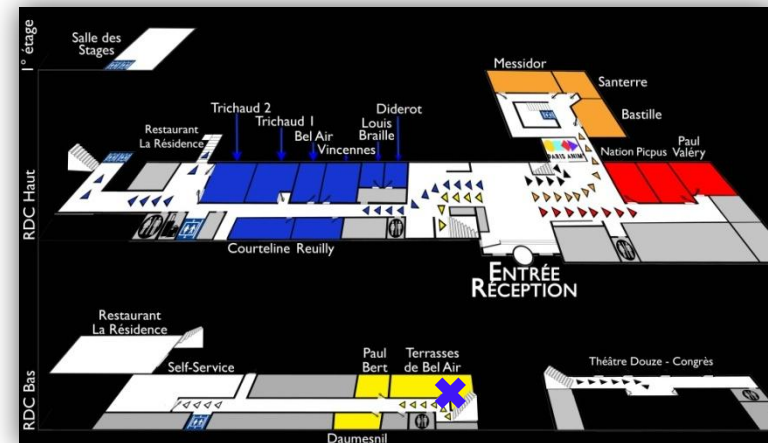

Salle Terrasse de Bel Air

Cisp.fr

Wifi  RDC Bas

CONFIGURATION DE BASE : CLASSE

Fenêtres  PaperBoard  Zone de Projection  Prises électriques 

CONFIGURATIONS POSSIBLES

U

Carré

Théâtre

CAPACITÉ

Carré	52
U	48
Classe	90
Théâtre	100

NB: la capacité peut varier en fonction du nombre de personne à mobilité réduite.

DIMENSIONS

Longueur	16m40
Largeur	6m50
Hauteur	3m
Surface total	115m ²

ÉQUIPEMENTS

Ecran
Tableau blanc
Paperboard
Sonorisation

EN OPTION

Vidéoprojecteur Dell
4320 - 1280x800 -
connectique HDMI

CONFORT

Lumière du jour
10 bouteilles d'eau de 1,5L
Gobelets

Hôtel CIS Paris Ravel

6 avenue Maurice Ravel - 75012 Paris - Tél. +33(0)1 44 75 60 00 accueil-ravel@cisp.fr