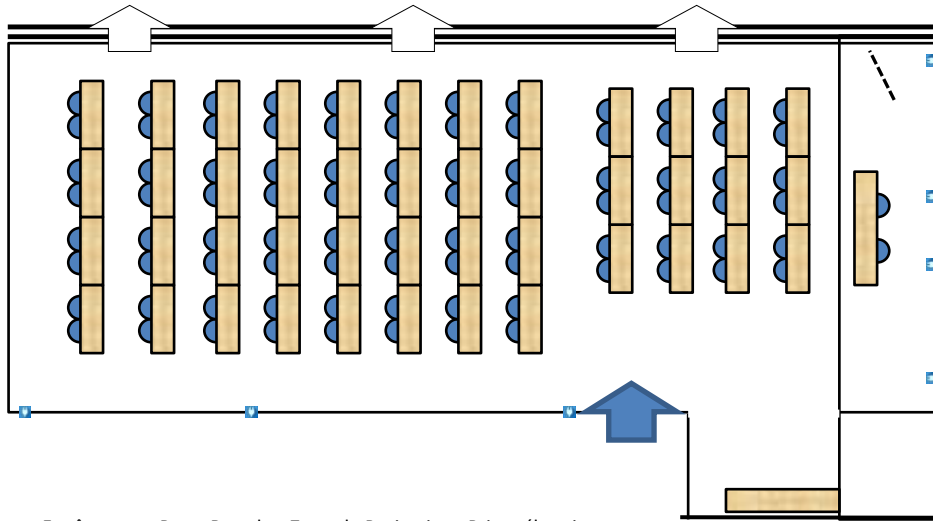

Salle Terrasse de Bel Air

Cisp.fr

Wifi  RDC Bas

CONFIGURATION DE BASE : CLASSE

Fenêtres  PaperBoard  Zone de Projection  Prises électriques 

CONFIGURATIONS POSSIBLES

U

Carré

Théâtre

CAPACITÉ

Carré	52
U	48
Classe	90
Théâtre	100

NB: la capacité peut varier en fonction du nombre de personne à mobilité réduite.

DIMENSIONS

Longueur	16m40
Largeur	6m50
Hauteur	3m
Surface total	115m ²