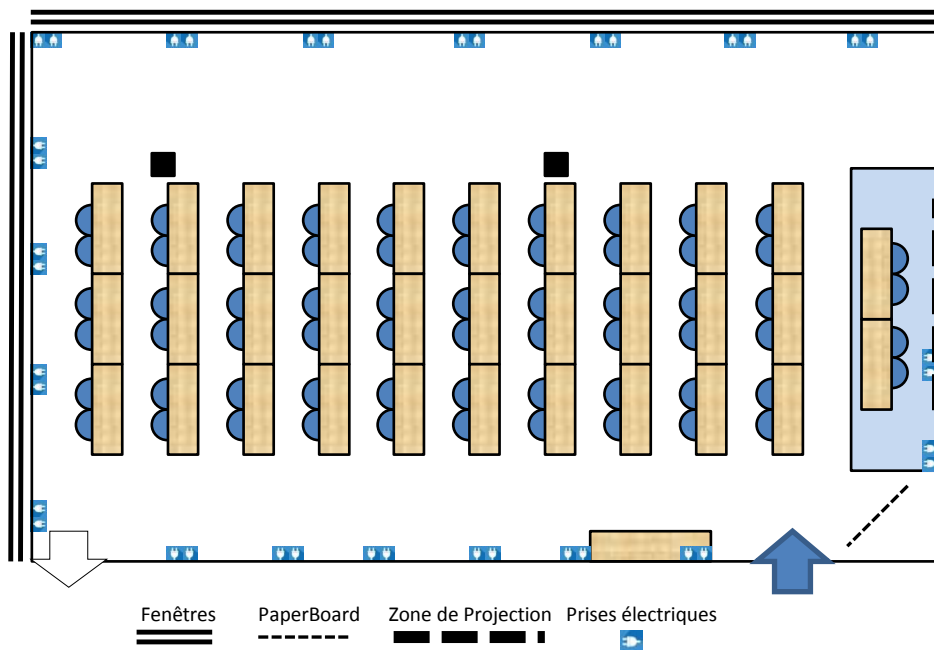

Salle Messidor

Cisp.fr

wifi  RDC Haut

CONFIGURATION DE BASE : CLASSE

Hôtel CIS Paris Ravel
 6 avenue Maurice Ravel
 75012 Paris
 Tél. +33(0)1 44 75 60 00
 accueil-ravel@cisp.fr

CONFIGURATIONS POSSIBLES

Carré

U

Théâtre

Dans chacune des configurations le mobilier est stocké dans la salle. Mise en place sur demande anticipée.

CAPACITÉ

Carré	40
U	34+6
Classe	60+4
Théâtre	70+2

NB: la capacité peut varier en fonction du nombre de personne à mobilité réduite.

DIMENSIONS

Longueur	12m
Largeur	7m
Hauteur	2m65
Surface	84m ²

ÉQUIPEMENTS

Zone de projection
 Tableau blanc
 Paperboard

EN OPTION

Vidéoprojecteur Benq
 MS632ST - 1280x800 -
 connectique HDMI

CONFORT

Lumière du jour
 Fontaine d'eau
 Gobelets