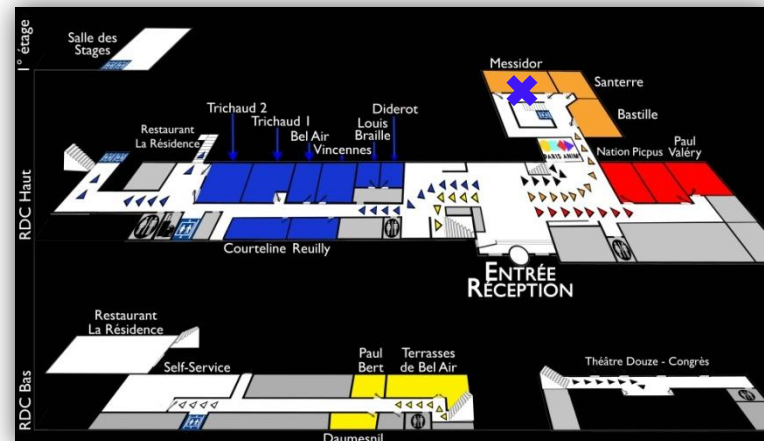

Salle Messidor

Cisp.fr

wifi  RDC Haut

CONFIGURATION DE BASE : CLASSE

Hôtel CIS Paris Ravel
 6 avenue Maurice Ravel
 75012 Paris
 Tél. +33(0)1 44 75 60 00
 accueil-ravel@cisp.fr

CONFIGURATIONS POSSIBLES

Carré

U

Théâtre

Dans chacune des configurations le mobilier est stocké dans la salle. Mise en place sur demande anticipée.

CAPACITÉ

Carré	40
U	34+6
Classe	60+4
Théâtre	70+2

NB: la capacité peut varier en fonction du nombre de personne à mobilité réduite.

DIMENSIONS

Longueur	12m
Largeur	7m
Hauteur	2m65
Surface	84m ²

ÉQUIPEMENTS

Zone de projection
 Tableau blanc
 Paperboard

EN OPTION

Vidéoprojecteur Benq
 MS632ST - 1280x800 -
 connectique HDMI

CONFORT

Lumière du jour
 Fontaine d'eau
 Gobelets